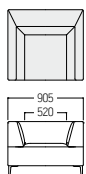

張材：平織【ランク外(アモンドW)】

脚：アルミダイキャスト

AC ¥ 227,000
張材：平織【CF-09L】

● S・SF-27A・AC
アームチェア

- A ¥ 210,000
- B ¥ 220,000
- C ¥ 227,000
- D ¥ 235,000
- E ¥ 242,000
- F ¥ 249,000

SF ¥ 315,000
張材：平織【CF-09L】

● S・SF-27A・SF
3人掛ソファ