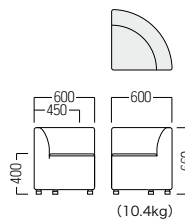

TCR ¥ 82,300  
張材：平織 [CF-09J]

CCR ¥ 92,200  
張材：平織 [CF-09J]

SCC ¥ 55,900  
張材：平織 [CF-09J]

TC ¥ 82,300  
張材：平織 [CF-09J]

● S・SM-72・SCCR  
Rスツール

A	¥ 50,500
B	¥ 51,700
C	¥ 53,300
D	¥ 55,700
E	¥ 56,100
F	¥ 58,500

● S・SM-72・TCR  
Rテーブル

A	¥ 78,500
B	¥ 81,000
C	¥ 82,300
D	¥ 84,700
E	¥ 86,400
F	¥ 88,700

● S・SM-72・CCR  
Rコーナーチェア

A	¥ 84,700
B	¥ 88,700
C	¥ 92,200
D	¥ 96,200
E	¥ 99,700
F	¥ 103,000

● S・SM-72・SCC  
コーナースツール

A	¥ 51,600
B	¥ 54,200
C	¥ 55,900
D	¥ 58,500
E	¥ 61,200
F	¥ 63,500

● S・SM-72・TC  
コーナーテーブル

A	¥ 78,500
B	¥ 81,000
C	¥ 82,300
D	¥ 84,700
E	¥ 86,400
F	¥ 88,700

付属の連結部品によりワンタッチでジョイントすることが可能です。床材によって連結がズレやすい場合は、滑り止めシールパッド(別売)を用意しています。お問い合わせください。(1台につき、1個付属)