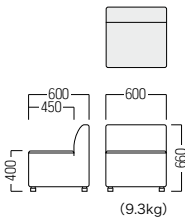

● S・SM-72・CCK  
角コーナー

A	¥ 88,900
B	¥ 92,200
C	¥ 96,200
D	¥ 100,000
E	¥ 104,000
F	¥ 108,000

● S・SM-72・SC  
角スツール

A	¥ 48,900
B	¥ 51,100
C	¥ 53,300
D	¥ 55,900
E	¥ 58,100
F	¥ 60,000

● S・SM-72・T  
テーブル

A	¥ 77,200
B	¥ 79,500
C	¥ 81,200
D	¥ 83,400
E	¥ 85,100
F	¥ 87,400

● S・SM-72・TR  
外Rチェア

A	¥ 78,300
B	¥ 81,800
C	¥ 85,300
D	¥ 88,700
E	¥ 92,200
F	¥ 95,300

● S・SM-72・NR  
内Rチェア

A	¥ 78,300
B	¥ 81,800
C	¥ 85,300
D	¥ 88,700
E	¥ 91,800
F	¥ 95,300

SCCR ¥ 53,300  
張材：平織 [CF-09J]