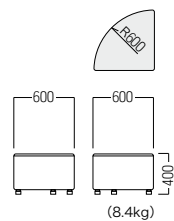

TCR ¥ 82,300  
張材：平織 [CF-09J]

CCR ¥ 92,200  
張材：平織 [CF-09J]

SCC ¥ 55,900  
張材：平織 [CF-09J]

TC ¥ 82,300  
張材：平織 [CF-09J]

● S・SM-72・SCCR  
Rスツール

A	¥ 50,500
B	¥ 51,700
C	¥ 53,300
D	¥ 55,700
E	¥ 56,100
F	¥ 58,500

● S・SM-72・TCR  
Rテーブル

A	¥ 78,500
B	¥ 81,000
C	¥ 82,300
D	¥ 84,700
E	¥ 86,400
F	¥ 88,700

● S・SM-72・CCR  
Rコーナーチェア

A	¥ 84,700
B	¥ 88,700
C	¥ 92,200
D	¥ 96,200
E	¥ 99,700
F	¥ 103,000

● S・SM-72・SCC  
コーナースツール

A	¥ 51,600
B	¥ 54,200
C	¥ 55,900
D	¥ 58,500
E	¥ 61,200
F	¥ 63,500

● S・SM-72・TC  
コーナーテーブル

A	¥ 78,500
B	¥ 81,000
C	¥ 82,300
D	¥ 84,700
E	¥ 86,400
F	¥ 88,700

付属の連結部品によりワンタッチでジョイントすることが可能です。床材によって連結がズレやすい場合は、滑り止めシールパッド(別売)を用意しています。お問い合わせください。(1台につき、1個付属)