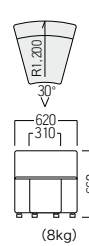

● S・SM-72・CCK  
角コーナー

A	¥ 88,900
B	¥ 92,200
C	¥ 96,200
D	¥ 100,000
E	¥ 104,000
F	¥ 108,000

● S・SM-72・SC  
角スツール

A	¥ 48,900
B	¥ 51,100
C	¥ 53,300
D	¥ 55,900
E	¥ 58,100
F	¥ 60,000

● S・SM-72・T  
テーブル

A	¥ 77,200
B	¥ 79,500
C	¥ 81,200
D	¥ 83,400
E	¥ 85,100
F	¥ 87,400

● S・SM-72・TR  
外Rチェア

A	¥ 78,300
B	¥ 81,800
C	¥ 85,300
D	¥ 88,700
E	¥ 92,200
F	¥ 95,300

● S・SM-72・NR  
内Rチェア

A	¥ 78,300
B	¥ 81,800
C	¥ 85,300
D	¥ 88,700
E	¥ 91,800
F	¥ 95,300

SCCR ¥ 53,300  
張材：平織 [CF-09J]