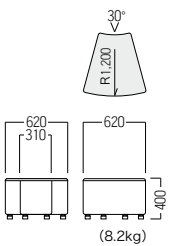

● S・SM-72・TCR  
Rテーブル

A	¥ 78,500
B	¥ 81,000
C	¥ 82,300
D	¥ 84,700
E	¥ 86,400
F	¥ 88,700

● S・SM-72・CCR  
Rコーナーチェア

A	¥ 84,700
B	¥ 88,700
C	¥ 92,200
D	¥ 96,200
E	¥ 99,700
F	¥ 103,000

● S・SM-72・SCC  
コーナースツール

A	¥ 51,600
B	¥ 54,200
C	¥ 55,900
D	¥ 58,500
E	¥ 61,200
F	¥ 63,500

● S・SM-72・TC  
コーナーテーブル

A	¥ 78,500
B	¥ 81,000
C	¥ 82,300
D	¥ 84,700
E	¥ 86,400
F	¥ 88,700

付属の連結部品によりワンタッチでジョイントすることが可能です。床材によって連結がズレやすい場合は、滑り止めシールパッド(別売)を用意しています。お問い合わせください。(1台につき、1個付属)