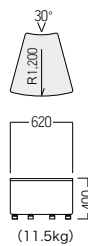

● S・SM-72・TCR  
Rテーブル

A	¥ 78,500
B	¥ 81,000
C	¥ 82,300
D	¥ 84,700
E	¥ 86,400
F	¥ 88,700

● S・SM-72・CCR  
Rコーナーチェア

A	¥ 84,700
B	¥ 88,700
C	¥ 92,200
D	¥ 96,200
E	¥ 99,700
F	¥ 103,000

● S・SM-72・SCC  
コーナースツール

A	¥ 51,600
B	¥ 54,200
C	¥ 55,900
D	¥ 58,500
E	¥ 61,200
F	¥ 63,500

● S・SM-72・TC  
コーナーテーブル

A	¥ 78,500
B	¥ 81,000
C	¥ 82,300
D	¥ 84,700
E	¥ 86,400
F	¥ 88,700

付属の連結部品によりワンタッチでジョイントすることが可能です。床材によって連結がズレやすい場合は、滑り止めシールパッド(別売)を用意しています。お問い合わせください。(1台につき、1個付属)