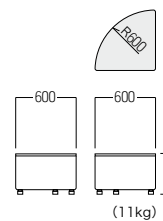

TCR ¥ 82,300  
張材：平織 [CF-09J]

CCR ¥ 92,200  
張材：平織 [CF-09J]

SCC ¥ 55,900  
張材：平織 [CF-09J]

TC ¥ 82,300  
張材：平織 [CF-09J]

● S・SM-72・SCCR  
Rスツール

A	¥ 50,500
B	¥ 51,700
C	¥ 53,300
D	¥ 55,700
E	¥ 56,100
F	¥ 58,500

● S・SM-72・TCR  
Rテーブル

A	¥ 78,500
B	¥ 81,000
C	¥ 82,300
D	¥ 84,700
E	¥ 86,400
F	¥ 88,700

● S・SM-72・CCR  
Rコーナーチェア

A	¥ 84,700
B	¥ 88,700
C	¥ 92,200
D	¥ 96,200
E	¥ 99,700
F	¥ 103,000

● S・SM-72・SCC  
コーナースツール

A	¥ 51,600
B	¥ 54,200
C	¥ 55,900
D	¥ 58,500
E	¥ 61,200
F	¥ 63,500

● S・SM-72・TC  
コーナーテーブル

A	¥ 78,500
B	¥ 81,000
C	¥ 82,300
D	¥ 84,700
E	¥ 86,400
F	¥ 88,700

付属の連結部品によりワンタッチでジョイントすることが可能です。床材によって連結がズレやすい場合は、滑り止めシールパッド(別売)を用意しています。お問い合わせください。(1台につき、1個付属)