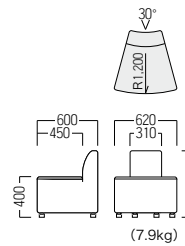

● S・SM-72・CCK  
角コーナー

A	¥ 88,900
B	¥ 92,200
C	¥ 96,200
D	¥ 100,000
E	¥ 104,000
F	¥ 108,000

● S・SM-72・SC  
角スツール

A	¥ 48,900
B	¥ 51,100
C	¥ 53,300
D	¥ 55,900
E	¥ 58,100
F	¥ 60,000

● S・SM-72・T  
テーブル

A	¥ 77,200
B	¥ 79,500
C	¥ 81,200
D	¥ 83,400
E	¥ 85,100
F	¥ 87,400

● S・SM-72・TR  
外Rチェア

A	¥ 78,300
B	¥ 81,800
C	¥ 85,300
D	¥ 88,700
E	¥ 92,200
F	¥ 95,300

● S・SM-72・NR  
内Rチェア

A	¥ 78,300
B	¥ 81,800
C	¥ 85,300
D	¥ 88,700
E	¥ 91,800
F	¥ 95,300

SCCR ¥ 53,300  
張材：平織 [CF-09J]