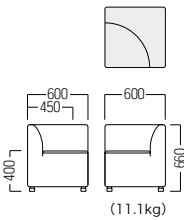

● S・SM-72・CCK  
角コーナー

A	¥ 88,900
B	¥ 92,200
C	¥ 96,200
D	¥ 100,000
E	¥ 104,000
F	¥ 108,000

● S・SM-72・SC  
角スツール

A	¥ 48,900
B	¥ 51,100
C	¥ 53,300
D	¥ 55,900
E	¥ 58,100
F	¥ 60,000

● S・SM-72・T  
テーブル

A	¥ 77,200
B	¥ 79,500
C	¥ 81,200
D	¥ 83,400
E	¥ 85,100
F	¥ 87,400

● S・SM-72・TR  
外Rチェア

A	¥ 78,300
B	¥ 81,800
C	¥ 85,300
D	¥ 88,700
E	¥ 92,200
F	¥ 95,300

● S・SM-72・NR  
内Rチェア

A	¥ 78,300
B	¥ 81,800
C	¥ 85,300
D	¥ 88,700
E	¥ 91,800
F	¥ 95,300

SCCR ¥ 53,300  
張材：平織 [CF-09J]