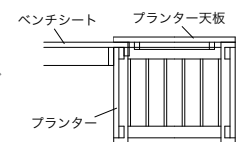

- セット価格
¥ 464,300
S・CG-5530A・B ベンチシート ×3
S・CG-5533A プランター ×4
S・CG-5537A プランター天板 ×2

- S・CG-5530A・A ㊦ ベンチシート
¥ 68,500
W1,800(SW1,680)・D340
- S・CG-5530A・B ㊦ ベンチシート
¥ 60,500
W1,500(SW1,380)・D340
- S・CG-5530A・C ㊦ ベンチシート
¥ 52,800
W1,200(SW1,080)・D340

※ベンチシートは、プランターとの組み合わせでご利用ください。(プランター・プランター天板別送)

- S・CG-5537A ㊦
プランター天板
¥ 23,800
W470・D470・t20
※プランターにはめて使用します。
(プランター別送)

- S・CG-5533A ㊦
プランター
¥ 58,800
W470・D470・H400
内寸法：W390・D390・H295

シートを取り付けるときは
スペーサーを外します。