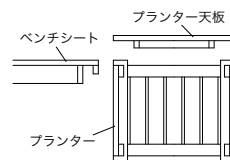

- セット価格
¥ 464,300
S・CG-5530A・B ベンチシート ×3
S・CG-5533A プランター ×4
S・CG-5537A プランター天板 ×2

- S・CG-5530A・A ㊦ ベンチシート
¥ 68,500
W1,800(SW1,680)・D340
- S・CG-5530A・B ㊦ ベンチシート
¥ 60,500
W1,500(SW1,380)・D340
- S・CG-5530A・C ㊦ ベンチシート
¥ 52,800
W1,200(SW1,080)・D340

※ベンチシートは、プランターとの組み合わせでご利用ください。(プランター・プランター天板別送)

- S・CG-5537A ㊦
プランター天板
¥ 23,800
W470・D470・t20
※プランターにはめて使用します。
(プランター別送)

- S・CG-5533A ㊦
プランター
¥ 58,800
W470・D470・H400
内寸法：W390・D390・H295

シートを取り付けるときは
スペーサーを外します。