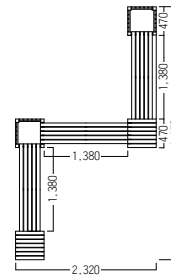

06

アウトドア

レジン・ロープ

木製

鋳物・アルミ

- S・CG-5536・T・K ㊦
テーブル
¥ 140,000
φ900・H730(25kg)
- S・CG-5536・T・L ㊦
テーブル
¥ 167,000
φ1,200・H730(33kg)
対応：パナソル径φ40(天板)
パナソル径φ60(脚)

※パナソルを使用することができます。

- S・CG-5536・B ㊦ ㊧ ㊨ ㊩
ベース
¥ 54,100
W490・D490・H315(30kg)
対応：パナソル径φ38

- セット価格
¥ 464,300
S・CG-5530A・B ベンチシート ×3
S・CG-5533A プランター ×4
S・CG-5537A プランター天板 ×2

- S・CG-5530A・A ㊦ ベンチシート
¥ 68,500
W1,800(SW1,680)・D340
- S・CG-5530A・B ㊦ ベンチシート
¥ 60,500
W1,500(SW1,380)・D340
- S・CG-5530A・C ㊦ ベンチシート
¥ 52,800
W1,200(SW1,080)・D340

※ベンチシートは、プランターとの組み合わせでご利用ください。(プランター・プランター天板別送)

- S・CG-5537A ㊦
プランター天板
¥ 23,800
W470・D470・t20
※プランターにはめて使用します。
(プランター別送)

- S・CG-5533A ㊦
プランター
¥ 58,800
W470・D470・H400
内寸法：W390・D390・H295

シートを取り付けるときは
スペーサーを外します。