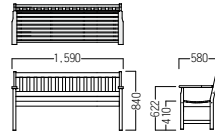

● S-CG-5531A 匳
背付ベンチ
座クッション付(屋内用)t60
¥ 237,000
張材:平織[ランク外(T-7343)]

● S-CG-5532A 匳
アームチェア
座クッション付(屋内用)t60
¥ 115,000
張材:平織[ランク外(T-7343)]

● S-CG-5531 匳
背付ベンチ
¥ 154,000

● S-CG-5532 匳
アームチェア
¥ 78,000

※屋外(雨ざらし)では使用できませんのでご注意ください。

● S-CG-5539・A 匳
ベンチ
¥ 80,400
W1,800・D420・H420

● S-CG-5539A・B 匳
ベンチ
¥ 69,500
W1,500・D420・H420

● S-CG-5539・C 匳
ベンチ
¥ 63,700
W1,200・D420・H420

S・CG-5610 S・TG-5610 匳

主材:ミャンマーチーク材・オイルフィニッシュ

● S-TG-5610・T 匳
テーブル
¥ 128,000
φ900・H750(15.4kg)
アジャスター付