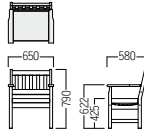

● S-CG-5531A 匳
背付ベンチ
座クッション付(屋内用)t60
¥ 237,000
張材:平織[ランク外(T-7343)]

● S-CG-5532A 匳
アームチェア
座クッション付(屋内用)t60
¥ 115,000
張材:平織[ランク外(T-7343)]

● S-CG-5531 匳
背付ベンチ
¥ 154,000

● S-CG-5532 匳
アームチェア
¥ 78,000

※屋外(雨ざらし)では使用できませんのでご注意ください。

● S-CG-5539・A 匳
ベンチ
¥ 80,400
W1,800・D420・H420

● S-CG-5539A・B 匳
ベンチ
¥ 69,500
W1,500・D420・H420

● S-CG-5539・C 匳
ベンチ
¥ 63,700
W1,200・D420・H420

S・CG-5610 S・TG-5610 匳

主材:ミャンマーチーク材・オイルフィニッシュ

● S-TG-5610・T 匳
テーブル
¥ 128,000
φ900・H750(15.4kg)
アジャスター付