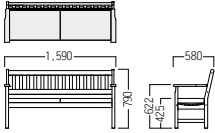

● S-CG-5531A 匳
背付ベンチ
座クッション付(屋内用)t60
¥ 237,000
張材:平織[ランク外(T-7343)]

● S-CG-5532A 匳
アームチェア
座クッション付(屋内用)t60
¥ 115,000
張材:平織[ランク外(T-7343)]

● S-CG-5531 匳
背付ベンチ
¥ 154,000

● S-CG-5532 匳
アームチェア
¥ 78,000

※屋外(雨ざらし)では使用できませんのでご注意ください。

● S-CG-5539・A 匳
ベンチ
¥ 80,400
W1,800・D420・H420

● S-CG-5539A・B 匳
ベンチ
¥ 69,500
W1,500・D420・H420

● S-CG-5539・C 匳
ベンチ
¥ 63,700
W1,200・D420・H420

S・CG-5610 S・TG-5610 匳

主材:ミャンマーチーク材・オイルフィニッシュ

● S-TG-5610・T 匳
テーブル
¥ 128,000
φ900・H750(15.4kg)
アジャスター付