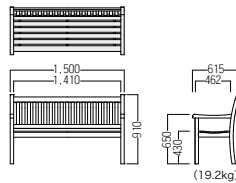

● S-CG-5539・A 匳
ベンチ
¥ 80,400
W1,800・D420・H420

● S-CG-5539A・B 匳
ベンチ
¥ 69,500
W1,500・D420・H420

● S-CG-5539・C 匳
ベンチ
¥ 63,700
W1,200・D420・H420

S・CG-5610 S・TG-5610 匳

主材:ミャンマーチーク材・オイルフィニッシュ

● S-TG-5610・T 匳
テーブル
¥ 128,000
φ900・H750(15.4kg)
アジャスター付

● S-CG-5610・AC 匳
アームチェア
¥ 78,100

● S-CG-5610・SF 匳
背付ベンチ
¥ 142,000

アジャスター付