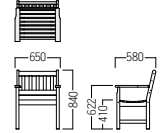

● S-CG-5531A 匳
背付ベンチ
座クッション付(屋内用)t60
¥ 237,000
張材:平織[ランク外(T-7343)]

● S-CG-5532A 匳
アームチェア
座クッション付(屋内用)t60
¥ 115,000
張材:平織[ランク外(T-7343)]

● S-CG-5531 匳
背付ベンチ
¥ 154,000

● S-CG-5532 匳
アームチェア
¥ 78,000

※屋外(雨ざらし)では使用できませんのでご注意ください。

● S-CG-5539・A 匳
ベンチ
¥ 80,400
W1,800・D420・H420

● S-CG-5539A・B 匳
ベンチ
¥ 69,500
W1,500・D420・H420

● S-CG-5539・C 匳
ベンチ
¥ 63,700
W1,200・D420・H420

S・CG-5610 S・TG-5610 匳

主材:ミャンマーチーク材・オイルフィニッシュ

● S-TG-5610・T 匳
テーブル
¥ 128,000
φ900・H750(15.4kg)
アジャスター付