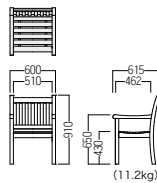

● S-CG-5539・A 匳
ベンチ
¥ 80,400
W1,800・D420・H420

● S-CG-5539A・B 匳
ベンチ
¥ 69,500
W1,500・D420・H420

● S-CG-5539・C 匳
ベンチ
¥ 63,700
W1,200・D420・H420

S・CG-5610 S・TG-5610 匳

主材:ミャンマーチーク材・オイルフィニッシュ

● S-TG-5610・T 匳
テーブル
¥ 128,000
φ900・H750(15.4kg)
アジャスター付

● S-CG-5610・AC 匳
アームチェア
¥ 78,100

● S-CG-5610・SF 匳
背付ベンチ
¥ 142,000

アジャスター付