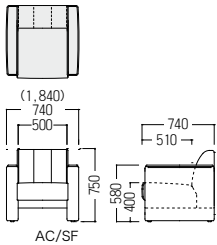

落ち着いた色調のベーシックなデザインです。
環境に配慮したFSC®認証材を使用した製品です。

テーブル >>> P414

● S・TL-10・DB・T ¥ 162,000
W1,200・D600・H480

● S・TL-10・DB・TC ¥ 143,000
W600・D600・H480

天板：FSC®認証ビーチ材

脚：FSC®認証ビーチ材・ウレタン塗装

肘：FSC®認証ビーチ材・ウレタン塗装
張材：平織[CF-08]

木部

DB

肘板になめらかなカーブをつけました。

特許登録済

	AC(アームチェア)	SF(3人掛ソファ)	SCK(スツール)
布	 ● S・SF-490・DB・AC ¥ 149,000	● S・SF-490・DB・SF ¥ 222,000	—