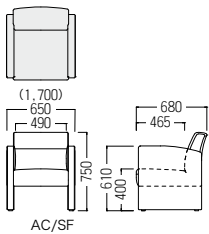

S・SF-481A

08

応接 & 執務家具

執務家具

応接家具

シート芯材には、再生PP樹脂を使用しており、環境にも配慮しています。

テーブル >>> P415

● S・TL-117・B・DB・T ¥75,800
W1,200・D600・H450

● S・TL-117・B・DB・SB ¥68,300
W600・D380・H700

天板：サペリ突板

脚：ポプラ材(イエロー)

本体：PP成型品

張材 本体・肘パネル側面：平織[CF-17S]
肘マチのみ：ソフトレザー[CL-32L]

肘上部分には肌ざわりの良いソフトレザー (CL-32L)を用い、汚れも防止します。

	AC(アームチェア)	SF(3人掛ソファ)	SCK(スツール)
PVC	 AL-04U ● S・SF-481A-AC ¥87,100	 ● S・SF-481A-SF ¥184,000	—
布	 CF-17S ● S・SF-481A-AC ¥93,800	 ● S・SF-481A-SF ¥189,000	—