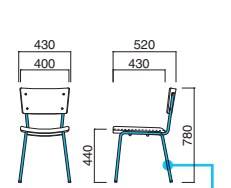

※パイプの先端は樹脂キャップになります。

イースト

East

広幅合板のカジュアルモデル。掛け心地のよい曲面シートを採用しました。

イースト MBK・N

張地 / 布・カプリス 5 ㉚

イースト MBK・D

張地 / 布・モッズエスポア ME-11 ㉜

イースト・

張地	
A	¥33,300
B	¥34,500
C	¥35,700
D	¥36,900
E	¥38,100
F	¥39,300

粉体塗装、クロームメッキ

背 選択可能カラー

背 / プナ柾目突板成型合板
フレーム / スチール
重量 / 約6kg

※パイプの先端は樹脂キャップになります。

チャリオット

Chariot