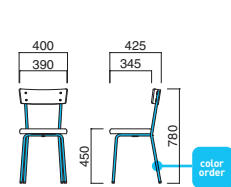

チゼル

Chisel

軽快なイージーチェア。チゼル・リリネットともに奥行きをとらないコンパクトサイズで、コストパフォーマンスにも優れています。

チゼル MCR・N

張地 / レザー・プレザント PL-51 ㉖

チゼル MBK・K

張地 / 布・モッズエスポア ME-07 ㉗

チゼル

張地	
A	¥29,500
B	¥30,700
C	¥31,900
D	¥33,100
E	¥34,300
F	¥35,500

粉体塗装、クロームメッキ

背 選択可能カラー

背 / アッシュ柾目突板成型合板
フレーム / スチール
重量 / 約4.5kg

※パイプの先端は樹脂キャップになります。

リリネット

Lilynette

リリネット MCR・N