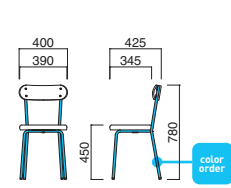

張地 / レザー・プレザント PL-30 ㉘

リリネット MBK・D

張地 / レザー・プレザント PL-30 ㉘

リリネット

張地	
A	¥29,500
B	¥30,700
C	¥31,900
D	¥33,100
E	¥34,300
F	¥35,500

粉体塗装、クロームメッキ

背 選択可能カラー

背 / プナ柾目突板成型合板
フレーム / スチール
重量 / 約4.5kg

※パイプの先端は樹脂キャップになります。

イースト

East

広幅合板のカジュアルモデル。掛け心地のよい曲面シートを採用しました。

イースト MBK・N

張地 / 布・カプリス 5 ㉚

イースト MBK・D

張地 / 布・モッズエスポア ME-11 ㉜