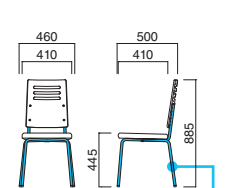

ハイバック合板にリズム感のあるスリットを入れたスタッキングチェア。グレードと存在感を主張します。

チャリオット MSL・N

張地 / 布・カラーキャンバス UP558 ㉙

チャリオット MSL・D

張地 / 布・カラーキャンバス UP562 ㉚

チャリオット・

張地	
A	¥31,800
B	¥32,400
C	¥33,000
D	¥33,600
E	¥34,200
F	¥34,800

粉体塗装、クロームメッキ

背 選択可能カラー

背 / プナ柾目突板成型合板
フレーム / スチール
重量 / 約5.5kg

スタッキング3台まで
※スタッキングの際に座面にあとがつく場合や、衝撃によって傷つく場合があります。ご注意ください。

ロフ

Lof

Paged

軽快+快適がコンセプトの木製チェア。ホールド感抜群の半月形背合板。メンテナンスや取り扱いも簡単です。ナチュラルな空間イメージに合います。

ロフ N