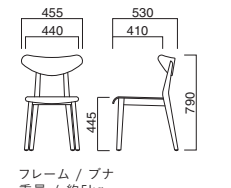

フレーム / プナ
重量 / 約5kg

※樹脂
ブラバ付です。