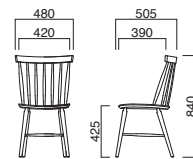

アンティラ

Antira

Paged

人気のウィンザーチェアにスタッキングができるタイプを採用。小振りながらもしっかりとした座り心地です。

イメージ▶P.089

アンティライズ N

アンティライズ D

アンティライズ
N/D

¥39,000

選択可能カラー

フレーム / プナ
重量 / 約4.5kg

スタッキング3台まで スタンド▶P.158

※スタッキングの際に座面にあとがつく場合や、衝撃によって傷つく場合があります。ご注意ください。

※樹脂
ブラバート付です。

アンティライズH N
張地 / 布・カプリス 6 ㊦

アンティライズH D
張地 / 布・ツイル GR ㊦