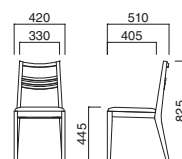

フレーム / ラバーウッド
重量 / 約5kg