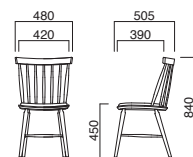

¥39,000

選択可能カラー

フレーム / プナ
重量 / 約4.5kg

スタッキング3台まで スタンド▶P.158

※スタッキングの際に座面にあとがつく場合や、衝撃によって傷つく場合があります。ご注意ください。

※樹脂
ブラバート付です。

アンティライズH N
張地 / 布・カプリス 6 ㊦

アンティライズH D
張地 / 布・ツイル GR ㊦

アンティライズH
N/D

張地

A ¥45,800
B ¥46,300
C ¥46,800
D ¥47,300
E ¥47,800
F ¥48,300

選択可能カラー

座面 / ベニヤ芯
フレーム / プナ
重量 / 約5kg

※スタッキングの際に座面にあとがつく場合や、衝撃によって傷つく場合があります。ご注意ください。

※樹脂
ブラバート付です。

アリエール