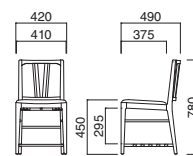

フレーム / ラバーウッド
重量 / 約5.5kg

※樹脂
ブラバート付です。

スタンド▶P.150

コーン

Corn

軽快な横スリットタイプ。ライスとフレームが共通なので統一感のあるコーディネートも可能です。コストパフォーマンスにも優れ、和洋いずれの空間演出にも対応します。