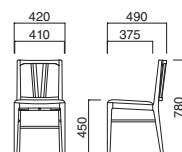

Arriere

背板のアローデザインが印象的。快適性を高める背当りのよい曲面仕上げ。棚付きバージョンとの併用で機能もアップ!スペースセービングの考え方でデザインしています。

イメージ▶P.089

アリエールイス N
張地 / 布・スムージー UP414 ㊦

アリエールイス D
張地 / 布・スムージー UP396 ㊦

アリエールイス

張地

A ¥34,100
B ¥35,100
C ¥36,100
D ¥37,100
E ¥38,100
F ¥39,100

選択可能カラー

フレーム / ラバーウッド
重量 / 約5kg

※樹脂
ブラバート付です。

アリエールイスト N
張地 / 布・スムージー UP414 ㊦

アリエールイスト D
張地 / 布・スムージー UP396 ㊦

アリエールイスト

張地

A ¥39,400
B ¥40,400
C ¥41,400
D ¥42,400
E ¥43,400
F ¥44,400