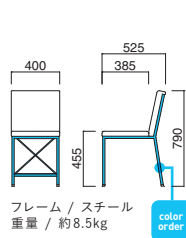

ガロード

Gaload

スペースセーブがコンセプト。脚元に棚を設け、収納機能を高めました。棚なしバージョンを組合せてコーディネート幅が広がります。

ガロードイス MNA
張地 / 布・ポエトリー UP484 ㊦

ガロードイス

張地

A	¥40,500
B	¥42,400
C	¥44,300
D	¥46,200
E	¥48,100
F	¥50,000

粉体塗装
※特殊塗装
▶+¥13,800

フレーム / スチール
重量 / 約8.5kg

ガロードイスT MBK
張地 / レザー・プルアップ L-8443 ㊦

ガロードイスT

張地

A	¥42,700
B	¥44,600
C	¥46,500
D	¥48,400
E	¥50,300
F	¥52,200

粉体塗装
※特殊塗装
▶+¥17,300

フレーム / スチール
重量 / 約9.5kg

リヒト