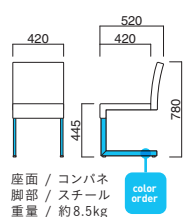

Licht

スタイリッシュなカンチレバースタイル。コンテンツポラリーな空間におすすめです。

イメージ▶P.090

リヒト MWH
張地 / 布・N.C. NC-035 ㊦

リヒト

張地

A	¥37,800
B	¥40,100
C	¥42,400
D	¥44,700
E	¥47,000
F	¥49,300

粉体塗装
※クロームメッキ
▶+¥15,000
※特殊塗装
▶+¥13,500

座面 / コンパネ
脚部 / スチール
重量 / 約8.5kg

ネーブル

Navel

シンプルモダンチェア。L字成型合板とスチール脚とのカーブバランスのこだわりを追求した一脚。

ネーブル MBK
張地 / 布・ツイル LGR ㊦

ネーブル

張地

A	¥34,500
B	¥37,200
C	¥39,900
D	¥42,600
E	¥45,300
F	¥48,000