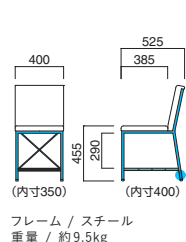

フレーム / スチール
重量 / 約8.5kg

ガロードイスT MBK
張地 / レザー・プルアップ L-8443 ㊦

ガロードイスT

張地

A	¥42,700
B	¥44,600
C	¥46,500
D	¥48,400
E	¥50,300
F	¥52,200

粉体塗装
※特殊塗装
▶+¥17,300

フレーム / スチール
重量 / 約9.5kg

リヒト

座面 / コンパネ
脚部 / スチール
重量 / 約8.5kg

ネーブル

Navel

シンプルモダンチェア。L字成型合板とスチール脚とのカーブバランスのこだわりを追求した一脚。

ネーブル MBK
張地 / 布・ツイル LGR ㊦

ネーブル

張地

A	¥34,500
B	¥37,200
C	¥39,900
D	¥42,600
E	¥45,300
F	¥48,000