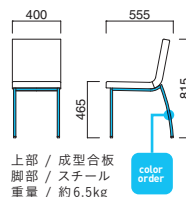

ネーブル

張地

A	¥34,500
B	¥37,200
C	¥39,900
D	¥42,600
E	¥45,300
F	¥48,000

粉体塗装
※特殊塗装
▶+¥13,200

上部 / 成型合板
脚部 / スチール
重量 / 約6.5kg