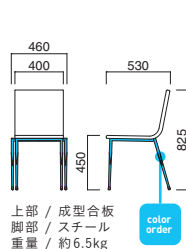

上部 / 成型合板
脚部 / スチール
重量 / 約6.5kg