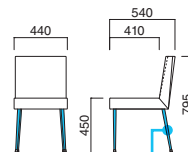

上部 / 成型合板
脚部 / プナ
重量 / 約6.5kg

※フェルト
ブラバート付です。

アコール Accord

スタンダードなソフト張りの定番。フィット感に優れた曲面シートは掛け心地よく、脚周りもスッキリ使いやすいタイプ。ロングセラーの一品です。

アコールイス MSL
張地 / レザー・マニエラ L-8250 ㉔

アコールイス

張地	
A	¥35,500
B	¥38,200
C	¥40,900
D	¥43,600
E	¥46,300
F	¥49,000