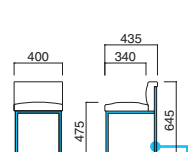

座面 / コンパネ
脚部 / スチール
重量 / 約6kg

プティ Petit

プティ MSL
張地 / レザー・プレザント PL-59 ㉔

プティ MBK
張地 / レザー・プレザント PL-50 ㉔

プティ

張地	
A	¥28,800
B	¥30,200
C	¥31,600
D	¥33,000
E	¥34,400
F	¥35,800

粉体塗装

※クロームメッキ ▶+¥18,800
※特殊塗装 ▶+¥15,800

フレーム / スチール
重量 / 約6.5kg