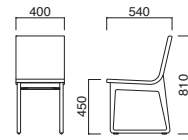

エイト Eight

丸みのあるデザインで和洋いずれにも調和する、ループ脚の木製チェア。上部の張地の組合せにより、オフィスのミーティングスペース等にも提案できます。

イメージ▶P.091

エイト N
張地 / 布・ツイル LY ㉔

エイト D
張地 / 布・ツイル AS ㉔

エイト

張地	
A	¥47,000
B	¥48,900
C	¥50,800
D	¥52,700
E	¥54,600
F	¥56,500

選択可能カラー
N D

上部 / 成型合板
脚部 / プナ
重量 / 約6.5kg

※フェルト
ブラバート付です。

アコール Accord

スタンダードなソフト張りの定番。フィット感に優れた曲面シートは掛け心地よく、脚周りもスッキリ使いやすいタイプ。ロングセラーの一品です。

アコールイス MSL
張地 / レザー・マニエラ L-8250 ㉔

アコールイス

張地	
A	¥35,500
B	¥38,200
C	¥40,900
D	¥43,600
E	¥46,300
F	¥49,000