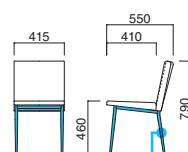

スタンド▶P.147

粉体塗装

※クロームメッキ ▶+¥14,700
※特殊塗装 ▶+¥13,200

座面 / コンパネ
脚部 / スチール
重量 / 約7kg

ヘイト Haight

クールな感性をソフトに表現したシンプルモダンなデザインチェア。使いやすい手ごろなサイズで好評です。

ヘイトイス MSL
張地 / 布・アルコ AC-8 ㉔

ヘイトイス

張地	
A	¥32,800
B	¥34,900
C	¥37,000
D	¥39,100
E	¥41,200
F	¥43,300

スタンド▶P.150

粉体塗装

※クロームメッキ ▶+¥18,800
※特殊塗装 ▶+¥12,800

座面 / コンパネ
脚部 / スチール
重量 / 約7kg

セピア Sepia

スリムなソフト張りのスタッキングチェア。シャープな存在感をモダン空間へ。

セピア MSL
張地 / レザー・
オールマイティー L-8640 ㉔