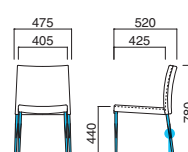

セピア

張地	
A	¥33,700
B	¥36,000
C	¥38,300
D	¥40,600
E	¥42,900
F	¥45,200

スタッキング4台まで