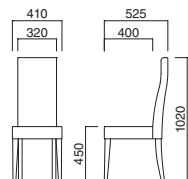

座面 / コンパネ
フレーム / プナ
重量 / 約7kg

スタッキング3台まで

※スタッキングの際に座面にあとがつく場合や、衝撃によって傷つく場合があります。ご注意ください。

※樹脂
ブラバート付です。

ケルン

Koeln

サイドラインが美しいハイバックチェア。背当たりのフィット感や優雅な雰囲気は大人の感性を満足させます。

ケルン N
張地 / 布・パール T-9289 回

ケルン D
張地 / 布・モツエスポア ME-06 回

ケルン

張地
A ¥43,300
B ¥45,800
C ¥48,300
D ¥50,800
E ¥53,300
F ¥55,800

選択可能カラー
N D

座面 / コンパネ
フレーム / ラバーウッド
重量 / 約7kg

※樹脂
ブラバート付です。

アイナ

Aina