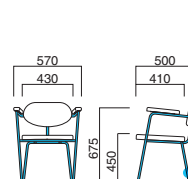

ルート

Root

丸パイプの直線、傾斜、曲線の美しさを意識したチェア。肘付+スタッキングで使い勝手にも優れています。

ルート MBK
¥52,800
張地 / 布・インフェルノ
T-9426 (ランク外)

ルート

張地
A ¥39,500
B ¥41,400
C ¥43,300
D ¥45,200
E ¥47,100
F ¥49,000

粉体塗装
※クロームメッキ
▶+¥25,500
※特殊塗装
▶+¥13,200