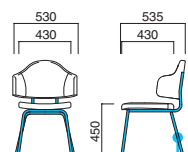

成型合板による大きく包み込まれるような背が特徴的なデザイン。フレームカラーと張地の組合せで、カフェ、オフィスなど様々な空間へ提案できるユーティリティチェアです。

アイナ MWH
張地 / 布・ツイル LY 回

アイナ MBK
張地 / 布・ツイル GR 回

アイナ

張地
A ¥38,500
B ¥40,400
C ¥42,300
D ¥44,200
E ¥46,100
F ¥48,000

粉体塗装
※クロームメッキ
▶+¥22,000
※特殊塗装
▶+¥14,700

背 / 成型合板
フレーム / スチール
重量 / 約7kg

シアン

Cyan

シアン MBK
張地 / 布・エコミクス T-9235 回

シアン

張地
A ¥32,700
B ¥34,100
C ¥35,500
D ¥36,900
E ¥38,300
F ¥39,700

粉体塗装
※クロームメッキ
▶+¥18,000
※特殊塗装
▶+¥15,000

フレーム / スチール
重量 / 約5kg