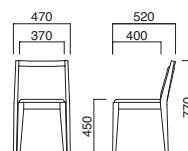

座面 / コンパネ
フレーム / プナ
重量 / 約7kg

スタッキング3台まで

※スタッキングの際に座面にあとがつく場合や、衝撃によって傷つく場合があります。ご注意ください。

※樹脂
ブラバート付です。

ケルン

Koeln

サイドラインが美しいハイバックチェア。背当たりのフィット感や優雅な雰囲気は大人の感性を満足させます。

ケルン N
張地 / 布・パール T-9289 回

ケルン D
張地 / 布・モツエスポア ME-06 回

ケルン

張地
A ¥43,300
B ¥45,800
C ¥48,300
D ¥50,800
E ¥53,300
F ¥55,800

選択可能カラー
N D

座面 / コンパネ
フレーム / ラバーウッド
重量 / 約7kg

※樹脂
ブラバート付です。

アイナ

Aina