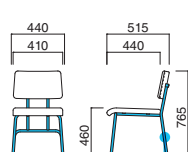

背 / 成型合板
フレーム / スチール
重量 / 約7kg

シアン

Cyan

シアン MBK
張地 / 布・エコミクス T-9235 回

シアン

張地
A ¥32,700
B ¥34,100
C ¥35,500
D ¥36,900
E ¥38,300
F ¥39,700

粉体塗装
※クロームメッキ
▶+¥18,000
※特殊塗装
▶+¥15,000

フレーム / スチール
重量 / 約5kg

ルート

Root

丸パイプの直線、傾斜、曲線の美しさを意識したチェア。肘付+スタッキングで使い勝手にも優れています。

ルート MBK
¥52,800
張地 / 布・インフェルノ
T-9426 (ランク外)

ルート

張地
A ¥39,500
B ¥41,400
C ¥43,300
D ¥45,200
E ¥47,100
F ¥49,000

粉体塗装
※クロームメッキ
▶+¥25,500
※特殊塗装
▶+¥13,200