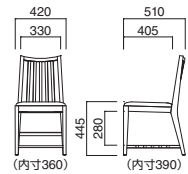

選択可能カラー
N D

フレーム / ラバーウッド
重量 / 約5kg

スタンド ▶ P.152

※樹脂
ブラバート付です。

ライスイスT N
張地 / 布・アルコ AC-5 ㊦

ライスイスT D
張地 / 布・アルコ AC-15 ㊦

ライスイスT

張地	価格
A	¥39,400
B	¥40,000
C	¥40,600
D	¥41,200
E	¥41,800
F	¥42,400

選択可能カラー
N D

フレーム / ラバーウッド
重量 / 約6kg

スタンド ▶ P.152

※樹脂
ブラバート付です。

千歳

ちとせ

千歳イス N
張地 / レザー・バロン BA-07 ㊦

千歳イス D
張地 / レザー・バロン BA-01 ㊦