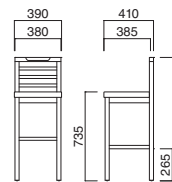

千歳イス

張地	価格
A	¥23,300
B	¥23,900
C	¥24,500
D	¥25,100
E	¥25,700
F	¥26,300

選択可能カラー
N D

フレーム / ラバーウッド
重量 / 約5.5kg

※樹脂
ブラバート付です。

千歳スタンド N
張地 / レザー・バロン BA-07 ㊦

千歳スタンド D
張地 / レザー・バロン BA-01 ㊦

千歳スタンド

張地	価格
A	¥30,900
B	¥31,500
C	¥32,100
D	¥32,700
E	¥33,300
F	¥33,900

選択可能カラー
N D

フレーム / ラバーウッド
重量 / 約6.5kg

※樹脂
ブラバート付です。

玄武

げんぶ

玄武イス N
張地 / 布・アルコ AC-6 ㊦

玄武イス D
張地 / 布・アルコ AC-6 ㊦