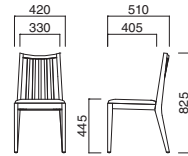

ライス

Rice

スリムなAラインスタイルにリズム感のある縦スリットを採用。棚付バージョンとの組合せも効果的。コストパフォーマンスにも優れた一脚。和洋いずれの空間演出にも対応します。

ライスイス N
張地 / レザー・デューク DU-01 ㊦

ライスイス D
張地 / レザー・デューク DU-02 ㊦

ライスイス

張地	価格
A	¥31,800
B	¥32,400
C	¥33,000
D	¥33,600
E	¥34,200
F	¥34,800

選択可能カラー
N D

フレーム / ラバーウッド
重量 / 約5kg

スタンド ▶ P.152

※樹脂
ブラバート付です。

ライスイスT N
張地 / 布・アルコ AC-5 ㊦

ライスイスT D
張地 / 布・アルコ AC-15 ㊦

ライスイスT

張地	価格
A	¥39,400
B	¥40,000
C	¥40,600
D	¥41,200
E	¥41,800
F	¥42,400

選択可能カラー
N D

フレーム / ラバーウッド
重量 / 約6kg

スタンド ▶ P.152

※樹脂
ブラバート付です。

千歳

ちとせ

千歳イス N
張地 / レザー・バロン BA-07 ㊦

千歳イス D
張地 / レザー・バロン BA-01 ㊦