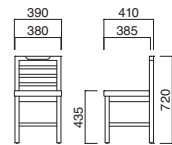

選択可能カラー
N D

フレーム / ラバーウッド
重量 / 約6kg

スタンド ▶ P.152

※樹脂
ブラバート付です。

千歳

ちとせ

千歳イス N
張地 / レザー・バロン BA-07 ㊦

千歳イス D
張地 / レザー・バロン BA-01 ㊦

千歳イス

張地	価格
A	¥23,300
B	¥23,900
C	¥24,500
D	¥25,100
E	¥25,700
F	¥26,300

選択可能カラー
N D

フレーム / ラバーウッド
重量 / 約5.5kg

※樹脂
ブラバート付です。

千歳スタンド N
張地 / レザー・バロン BA-07 ㊦

千歳スタンド D
張地 / レザー・バロン BA-01 ㊦

千歳スタンド