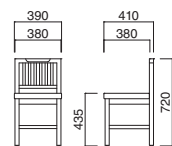

張地	価格
A	¥30,900
B	¥31,500
C	¥32,100
D	¥32,700
E	¥33,300
F	¥33,900

選択可能カラー
N D

フレーム / ラバーウッド
重量 / 約6.5kg

※樹脂
ブラバート付です。

玄武

げんぶ

玄武イス N
張地 / 布・アルコ AC-6 ㊦

玄武イス D
張地 / 布・アルコ AC-6 ㊦

玄武イス

張地	価格
A	¥23,300
B	¥23,900
C	¥24,500
D	¥25,100
E	¥25,700
F	¥26,300

選択可能カラー
N D

フレーム / ラバーウッド
重量 / 約5.5kg

※樹脂
ブラバート付です。