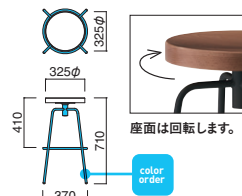

ボストン ハイスツール

¥39,800

粉体塗装

※クロームメッキ
▶+¥18,800

※特殊塗装
▶+¥15,000

座面 選択可能カラー

N K