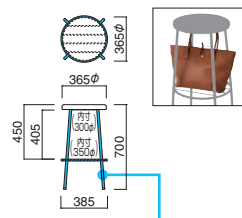

脚部 / スチール
重量 / 約4.5kg