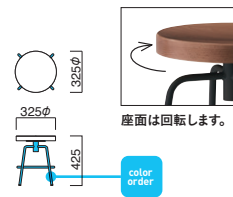

※特殊塗装
▶+¥15,000

座面 選択可能カラー

N K

座面 / プナ
脚部 / スチール
重量 / 約5.5kg
※回転式

ボストンロースツール MBK・N

ボストン ロースツール

¥36,800

粉体塗装

※クロームメッキ
▶+¥13,500

※特殊塗装
▶+¥9,400

座面 選択可能カラー

N K

座面 / プナ
脚部 / スチール
重量 / 約5kg
※回転式

クリーム Cream

角スタンドのショコラ、丸スタンドの
クリーム共にフックタイプと棚タイプ
から選べます。

クリーム MBK
張地 / 布・N.C. NC-051 回