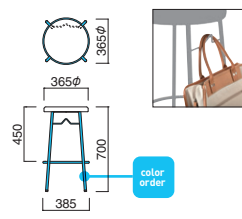

脚部 / スチール
重量 / 約4kg