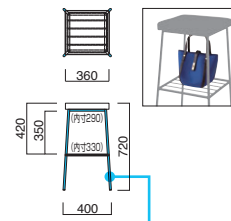

ショコラ Chocolat

角スタンドのショコラ、丸スタンドのクリーム共にフックタイプと棚タイプから選べます。

ショコラ MBK
張地 / 布・N.C. NC-051 ㊦

ショコラ

張地	
A	¥25,800
B	¥27,000
C	¥28,200
D	¥29,400
E	¥30,600
F	¥31,800

粉体塗装

※クロームメッキ
▶+¥18,800
※特殊塗装
▶+¥19,500

脚部 / スチール
重量 / 約5kg

ショコラ-2 MWH
張地 / 布・N.C. NC-011 ㊦

ショコラ-2

張地	
A	¥26,300
B	¥27,500
C	¥28,700
D	¥29,900
E	¥31,100
F	¥32,300

粉体塗装

※クロームメッキ
▶+¥18,800
※特殊塗装
▶+¥18,800

脚部 / スチール
重量 / 約5kg

ワルツ Waltz

イメージ▶P.142