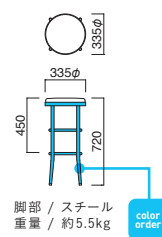

ショコラ-2 MWH
張地 / 布・N.C. NC-011 ㊦

ショコラ-2

張地	
A	¥26,300
B	¥27,500
C	¥28,700
D	¥29,900
E	¥31,100
F	¥32,300

粉体塗装

※クロームメッキ
▶+¥18,800
※特殊塗装
▶+¥18,800

脚部 / スチール
重量 / 約5kg

ワルツ Waltz

イメージ▶P.142

ワルツハイツツール-2 MNA
張地 / 布・リッチグレイ UP150 ㊦

ワルツ ハイツツール-2

張地	
A	¥25,500
B	¥26,100
C	¥26,700
D	¥27,300
E	¥27,900
F	¥28,500

粉体塗装

※特殊塗装
▶+¥16,500

脚部 / スチール
重量 / 約5.5kg

ワルツローズツール-2 MDB
張地 / 布・リッチグレイ UP152 ㊦

ワルツ ローズツール-2