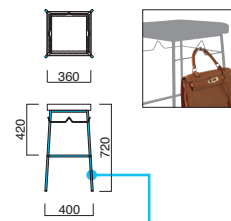

ショコラ Chocolat

角スタンドのショコラ、丸スタンドのクリーム共にフックタイプと棚タイプから選べます。

ショコラ MBK
張地 / 布・N.C. NC-051 ㊦

ショコラ

張地	
A	¥25,800
B	¥27,000
C	¥28,200
D	¥29,400
E	¥30,600
F	¥31,800

粉体塗装

※クロームメッキ
▶+¥18,800
※特殊塗装
▶+¥19,500

脚部 / スチール
重量 / 約5kg

ショコラ-2 MWH
張地 / 布・N.C. NC-011 ㊦

ショコラ-2

張地	
A	¥26,300
B	¥27,500
C	¥28,700
D	¥29,900
E	¥31,100
F	¥32,300

粉体塗装

※クロームメッキ
▶+¥18,800
※特殊塗装
▶+¥18,800

脚部 / スチール
重量 / 約5kg

ワルツ Waltz

イメージ▶P.142