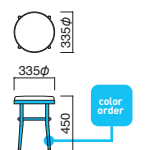

ワルツハイツツール-2 MNA
張地 / 布・リッチグレイ UP150 ㊦

ワルツ ハイツツール-2

張地	
A	¥25,500
B	¥26,100
C	¥26,700
D	¥27,300
E	¥27,900
F	¥28,500

粉体塗装

※特殊塗装
▶+¥16,500

脚部 / スチール
重量 / 約5.5kg

ワルツローズツール-2 MDB
張地 / 布・リッチグレイ UP152 ㊦

ワルツ ローズツール-2

張地	
A	¥21,900
B	¥22,500
C	¥23,100
D	¥23,700
E	¥24,300
F	¥24,900

粉体塗装

※特殊塗装
▶+¥15,000

脚部 / スチール
重量 / 約4.1kg