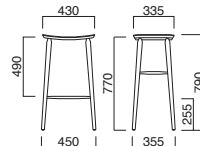

選択可能カラー

フレーム / プナ
重量 / 約4.5kg

チェア ▶P.117

※樹脂
ブラバート付です。

カジマ

Kajima

イメージ▶P.143

カジマスタンド+FR-5I ② MCR
¥62,700 (セット価格)
張地 / 布・アテナ2 AT-12 ㊦

カジマスタンド

張地	価格
A	¥30,400
B	¥32,100
C	¥33,800
D	¥35,500
E	¥37,200
F	¥38,900

※上部のみの価格です。

上部 / 軟質モールド
※受座 / 160角 (130P)

チェア ▶P.110

PS-4

※上部のみの販売は
できません。

PS-4 MWH+FR-5I ② MWH
¥41,300 (セット価格)
張地 / レザー・ハイラルゴ L-8603 ㊦