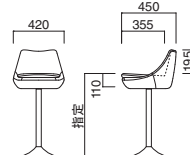

M-I

イメージ▶P.143

M-I+FR-I ② MNA
¥43,500 (ツートン張・セット価格)
張地 本体 / 布・モルト 5 ㊦
座 / 布・モルト 4 ㊦

M-I

張地	価格
A	¥21,500
B	¥23,400
C	¥25,300
D	¥27,200
E	¥29,100
F	¥31,000

※上部のみの価格です。

上部 / 硬質モールド
※受座 / 160角 (130P)