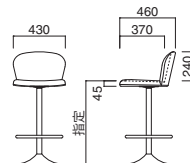

カジマスタンド

張地	価格
A	¥30,400
B	¥32,100
C	¥33,800
D	¥35,500
E	¥37,200
F	¥38,900

※上部のみの価格です。

上部 / 軟質モールド
※受座 / 160角 (130P)