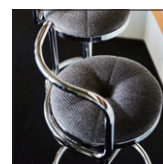

STEEL	MTW	MTG	MTB	MWH	MGR	MBK	MNA	MDB
color order	MRE	MYE	MBL	MSL	MCL	MCB	MQ1	MQ6