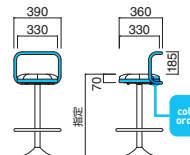

カジマスタンド

張地	価格
A	¥30,400
B	¥32,100
C	¥33,800
D	¥35,500
E	¥37,200
F	¥38,900

※上部のみの価格です。

上部 / 軟質モールド
※受座 / 160角 (130P)

チェア ▶P.110

PS-4

※上部のみの販売は
できません。

PS-4 MWH+FR-5I ② MWH
¥41,300 (セット価格)
張地 / レザー・ハイラルゴ L-8603 ㊦

PS-4

張地	価格
A	¥18,700
B	¥19,900
C	¥21,100
D	¥22,300
E	¥23,500
F	¥24,700

粉体塗装(エッジ育もたれ)

※クロームメッキ
▶ +¥6,600
※特殊塗装
▶ +¥5,300

※上部のみの価格です。

上部 / スチール
※受座 / 160角 (130P)

STEEL	MTW	MTG	MTB	MWH	MGR	MBK	MNA	MDB
color order	MRE	MYE	MBL	MSL	MCL	MCB	MQ1	MQ6