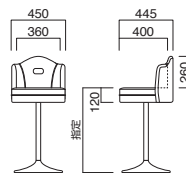

B-21

張地	
A	¥37,800
B	¥40,800
C	¥43,800
D	¥46,800
E	¥49,800
F	¥52,800

※上部のみの価格です。

座面 / コンパネ
※受座 / 180角

B-28

B-28+FR-I ② MBK
¥60,000 (セット価格)
張地 / 布・モッツェスゴア ME-05 [D]

B-28

張地	
A	¥38,800
B	¥41,700
C	¥44,600
D	¥47,500
E	¥50,400
F	¥53,300