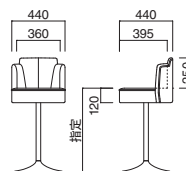

B-21

張地	
A	¥37,800
B	¥40,800
C	¥43,800
D	¥46,800
E	¥49,800
F	¥52,800

※上部のみの価格です。

座面 / コンパネ
※受座 / 180角

B-28

B-28+FR-I ② MBK
¥60,000 (セット価格)
張地 / 布・モッツェスゴア ME-05 [D]

B-28

張地	
A	¥38,800
B	¥41,700
C	¥44,600
D	¥47,500
E	¥50,400
F	¥53,300

※上部のみの価格です。

座面 / コンパネ
※受座 / 180角

B-25

B-25+FR-I ② MBK
¥54,100 (セット価格)
張地 / 布・カラーキャンパス UP577 [C]

B-25

張地	
A	¥35,800
B	¥38,700
C	¥41,600
D	¥44,500
E	¥47,400
F	¥50,300

※上部のみの価格です。

座面 / コンパネ
※受座 / 180角