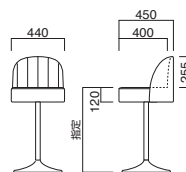

※上部のみの価格です。

座面 / コンパネ
※受座 / 180角

B-25

B-25+FR-I ② MBK
¥54,100 (セット価格)
張地 / 布・カラーキャンパス UP577 [C]

B-25

張地	
A	¥35,800
B	¥38,700
C	¥41,600
D	¥44,500
E	¥47,400
F	¥50,300

※上部のみの価格です。

座面 / コンパネ
※受座 / 180角