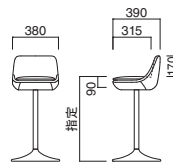

M-2

M-2+FR-I ① MSL
¥32,600 (セット価格)
張地 / レザー・プレザント PL-52 [A]

M-2

張地	
A	¥20,800
B	¥22,300
C	¥23,800
D	¥25,300
E	¥26,800
F	¥28,300

※上部のみの価格です。

上部 / 硬質モールド
※受座 / 160角 (130P)

B-21

B-21+FR-I ② MBK
¥56,300 (セット価格)
張地 / 布・カラーキャンパス UP562 [C]
ゴールドバイピン入り

B-21

張地	
A	¥37,800
B	¥40,800
C	¥43,800
D	¥46,800
E	¥49,800
F	¥52,800

※上部のみの価格です。

座面 / コンパネ
※受座 / 180角

B-28

B-28+FR-I ② MBK
¥60,000 (セット価格)
張地 / 布・モッツェスゴア ME-05 [D]

B-28

張地	
A	¥38,800
B	¥41,700
C	¥44,600
D	¥47,500
E	¥50,400
F	¥53,300

※上部のみの価格です。

座面 / コンパネ
※受座 / 180角

B-25

B-25+FR-I ② MBK
¥54,100 (セット価格)
張地 / 布・カラーキャンパス UP577 [C]

B-25

張地	
A	¥35,800
B	¥38,700
C	¥41,600
D	¥44,500
E	¥47,400
F	¥50,300

※上部のみの価格です。

座面 / コンパネ
※受座 / 180角