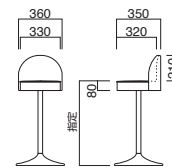

B-10

B-10+FR-1 ② MBK
 ¥34,300 (セット価格)
 張地 / レザー・プレザント PL-15 ㊦

B-10

張地	
A	¥21,800
B	¥23,500
C	¥25,200
D	¥26,900
E	¥28,600
F	¥30,300

※上部のみの価格です。

座面 / ウェーピング
 ※受座 / 180角

B-29

B-29+FR-1 ① MBK
 ¥36,800 (セット価格)
 張地 / レザー・プレザント PL-28 ㊦

B-29

張地	
A	¥25,000
B	¥26,500
C	¥28,000
D	¥29,500
E	¥31,000
F	¥32,500

※上部のみの価格です。

座面 / コンパネ
 ※受座 / 160角

PS-3

PS-3+FR-1 ① MBK
 ¥27,200 (セット価格)
 張地 / レザー・プレザント PL-16 ㊦

PS-3

張地	
A	¥15,400
B	¥16,600
C	¥17,800
D	¥19,000
E	¥20,200
F	¥21,400