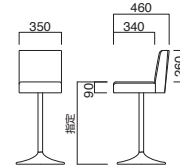

B-10

B-10+FR-1 ② MBK
 ¥34,300 (セット価格)
 張地 / レザー・プレザント PL-15 ㊦

B-10

張地	
A	¥21,800
B	¥23,500
C	¥25,200
D	¥26,900
E	¥28,600
F	¥30,300

※上部のみの価格です。

座面 / ウェーピング
 ※受座 / 180角

B-29

B-29+FR-1 ① MBK
 ¥36,800 (セット価格)
 張地 / レザー・プレザント PL-28 ㊦

B-29

張地	
A	¥25,000
B	¥26,500
C	¥28,000
D	¥29,500
E	¥31,000
F	¥32,500

※上部のみの価格です。

座面 / コンパネ
 ※受座 / 160角

PS-3

PS-3+FR-1 ① MBK
 ¥27,200 (セット価格)
 張地 / レザー・プレザント PL-16 ㊦

PS-3

張地	
A	¥15,400
B	¥16,600
C	¥17,800
D	¥19,000
E	¥20,200
F	¥21,400

※上部のみの価格です。

※受座 / 160角

PS-13

PS-13+FR-1 ① MBK
 ¥22,600 (セット価格)
 張地 / レザー・プレザント PL-70 ㊦

PS-13

張地	
A	¥10,800
B	¥11,800
C	¥12,800
D	¥13,800
E	¥14,800
F	¥15,800

※上部のみの価格です。

※受座 / 160角