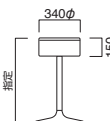

B-10

B-10+FR-1 ② MBK
 ¥34,300 (セット価格)
 張地 / レザー・プレザント PL-15 ㊦

B-10

張地	
A	¥21,800
B	¥23,500
C	¥25,200
D	¥26,900
E	¥28,600
F	¥30,300

※上部のみの価格です。

座面 / ウェーピング
 ※受座 / 180角

B-29

B-29+FR-1 ① MBK
 ¥36,800 (セット価格)
 張地 / レザー・プレザント PL-28 ㊦

B-29

張地	
A	¥25,000
B	¥26,500
C	¥28,000
D	¥29,500
E	¥31,000
F	¥32,500

※上部のみの価格です。

座面 / コンパネ
 ※受座 / 160角

PS-3

PS-3+FR-1 ① MBK
 ¥27,200 (セット価格)
 張地 / レザー・プレザント PL-16 ㊦

PS-3

張地	
A	¥15,400
B	¥16,600
C	¥17,800
D	¥19,000
E	¥20,200
F	¥21,400

※上部のみの価格です。

※受座 / 160角

PS-13

PS-13+FR-1 ① MBK
 ¥22,600 (セット価格)
 張地 / レザー・プレザント PL-70 ㊦

PS-13

張地	
A	¥10,800
B	¥11,800
C	¥12,800
D	¥13,800
E	¥14,800
F	¥15,800

※上部のみの価格です。

※受座 / 160角