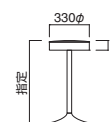

B-29

張地	
A	¥25,000
B	¥26,500
C	¥28,000
D	¥29,500
E	¥31,000
F	¥32,500

※上部のみの価格です。

座面 / コンパネ
 ※受座 / 160角

PS-3

PS-3+FR-1 ① MBK
 ¥27,200 (セット価格)
 張地 / レザー・プレザント PL-16 ㊦

PS-3

張地	
A	¥15,400
B	¥16,600
C	¥17,800
D	¥19,000
E	¥20,200
F	¥21,400

※上部のみの価格です。

※受座 / 160角

PS-13

PS-13+FR-1 ① MBK
 ¥22,600 (セット価格)
 張地 / レザー・プレザント PL-70 ㊦

PS-13

張地	
A	¥10,800
B	¥11,800
C	¥12,800
D	¥13,800
E	¥14,800
F	¥15,800

※上部のみの価格です。

※受座 / 160角