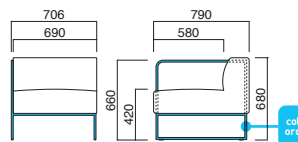

座面 / Sバネ
肘・脚部 / スチール

STEEL	MTW	MTG	MTB	MWH	MGR	MBK	MNA	MDB
color order	MRE	MYE	MBL	MSL	MCL	MOR	MQ1	MQ6

キューブスツール

張地	A	B	C	D	E	F
	¥76,800	¥80,000	¥83,200	¥86,400	¥89,600	¥92,800

粉体塗装
※クロームメッキ ▶+¥22,200
※特殊塗装 ▶+¥21,400