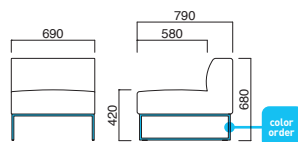

キューブイス MQ1・キューブイスLA MQ1・キューブイスRA MQ1・キューブスツール MQ1 張地 / 布・モントレー CGR 国
キューブハイテーブル MQ1・B
キューブローテーブル MQ1・B

キューブ

Cube

Designed by
ARCHIRIVOLTODESIGN

16×16の角パイプによる細身のフレームを採用したデザイン。3種類の同デザインのテーブルを組み合わせることで、ラウンジ、オフィス、ロビーなどに幅広く提案できます。

キューブイス MQ1
¥126,600
張地 / 布・モントレー CGR 国

キューブイスLA MQ1
¥136,900
張地 / 布・モントレー CGR 国

キューブイスRA MQ1
¥136,900
張地 / 布・モントレー CGR 国

キューブスツール MQ1
¥111,000
張地 / 布・モントレー CGR 国

キューブイス

張地	A	B	C	D	E	F
	¥86,000	¥90,900	¥95,800	¥100,700	¥105,600	¥110,500

粉体塗装
※クロームメッキ ▶+¥21,000
※特殊塗装 ▶+¥21,000

座面 / Sバネ
脚部 / スチール

STEEL	MTW	MTG	MTB	MWH	MGR	MBK	MNA	MDB
color order	MRE	MYE	MBL	MSL	MCL	MOR	MQ1	MQ6

キューブイスLA

張地	A	B	C	D	E	F
	¥89,500	¥94,400	¥99,300	¥104,200	¥109,100	¥114,000