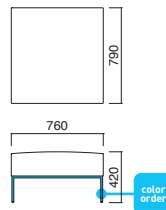

座面 / Sバネ
脚部 / スチール

STEEL	MTW	MTG	MTB	MWH	MGR	MBK	MNA	MDB
color order	MRE	MYE	MBL	MSL	MCL	MOR	MQ1	MQ6