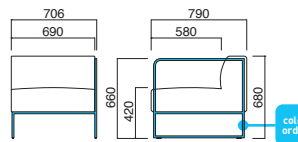

座面 / Sバネ
肘・脚部 / スチール

STEEL	MTW	MTG	MTB	MWH	MGR	MBK	MNA	MDB
color order	MRE	MYE	MBL	MSL	MCL	MOR	MQ1	MQ6

キューブイスRA

張地	A	B	C	D	E	F
	¥89,500	¥94,400	¥99,300	¥104,200	¥109,100	¥114,000

粉体塗装
※クロームメッキ ▶+¥31,500
※特殊塗装 ▶+¥27,800