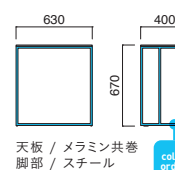

TOP / K-6400KN

TOP / K-6000KG

キュープハイテーブル MQI・B
¥117,000

	粉体塗装 (M)	特殊塗装 (MQ)
ハイテーブル	¥73,800	¥117,000

STEEL color order	MTW	MTG	MTB	MWH	MGR	MBK	MNA	MDB
	MRE	MYE	MBL	MSL	MCL	MCR	MQ1	MQ6

天板 / メラミン共巻
脚部 / スチール

天板 / メラミン共巻

TOP / K-6400KN

TOP / K-6000KG

キュープサイドテーブル MQI・B
¥78,400

	粉体塗装 (M)	クロームメッキ (MCR)	特殊塗装 (MQ)
サイドテーブル	¥51,000	¥78,000	¥78,400

STEEL color order	MTW	MTG	MTB	MWH	MGR	MBK	MNA	MDB
	MRE	MYE	MBL	MSL	MCL	MCR	MQ1	MQ6