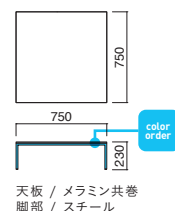

天板 / メラミン共巻
脚部 / スチール