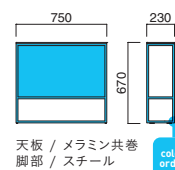

TOP / K-6400KN

TOP / K-6000KG

キュープハイテーブル MQI・B
¥117,000

	粉体塗装 (M)	特殊塗装 (MQ)
ハイテーブル	¥73,800	¥117,000

STEEL color order	MTW	MTG	MTB	MWH	MGR	MBK	MNA	MDB
	MRE	MYE	MBL	MSL	MCL	MCR	MQ1	MQ6

天板 / メラミン共巻
脚部 / スチール

天板 / メラミン共巻

TOP / K-6400KN

TOP / K-6000KG

キュープサイドテーブル MQI・B
¥78,400

	粉体塗装 (M)	クロームメッキ (MCR)	特殊塗装 (MQ)
サイドテーブル	¥51,000	¥78,000	¥78,400

STEEL color order	MTW	MTG	MTB	MWH	MGR	MBK	MNA	MDB
	MRE	MYE	MBL	MSL	MCL	MCR	MQ1	MQ6