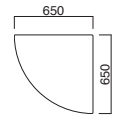

A	¥58,800
B	¥62,000
C	¥65,200
D	¥68,400
E	¥71,600
F	¥74,800

座面 / コンパネ

タイドRツール
張地 / 布・カラーキャンパス UP577 ©

タイドRツール

張地

A	¥56,800
B	¥60,000
C	¥63,200
D	¥66,400
E	¥69,600
F	¥72,800

座面 / コンパネ

タイド角イス
張地 / 布・カラーキャンパス UP577 ©

タイド角イス

張地

A	¥99,800
B	¥105,800
C	¥111,800
D	¥117,800
E	¥123,800
F	¥129,800

座面 / コンパネ

タイド内R-60
張地 / 布・カラーキャンパス UP577 ©

タイド内R-60

張地

A	¥142,000
B	¥147,100
C	¥152,200
D	¥157,300
E	¥162,400
F	¥167,500