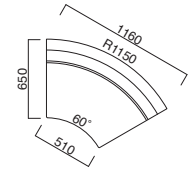

A	¥58,800
B	¥62,000
C	¥65,200
D	¥68,400
E	¥71,600
F	¥74,800

座面 / コンパネ

タイドRツール
張地 / 布・カラーキャンパス UP577 ©

タイドRツール

張地

A	¥56,800
B	¥60,000
C	¥63,200
D	¥66,400
E	¥69,600
F	¥72,800

座面 / コンパネ

タイド角イス
張地 / 布・カラーキャンパス UP577 ©

タイド角イス

張地

A	¥99,800
B	¥105,800
C	¥111,800
D	¥117,800
E	¥123,800
F	¥129,800

座面 / コンパネ

タイド内R-60
張地 / 布・カラーキャンパス UP577 ©

タイド内R-60

張地

A	¥142,000
B	¥147,100
C	¥152,200
D	¥157,300
E	¥162,400
F	¥167,500

座面 / コンパネ

タイド角ツール
張地 / 布・カラーキャンパス UP577 ©

タイド角ツール

張地

A	¥47,800
B	¥51,000
C	¥54,200
D	¥57,400
E	¥60,600
F	¥63,800

座面 / コンパネ

タイド外R-60
張地 / 布・カラーキャンパス UP577 ©

タイド外R-60