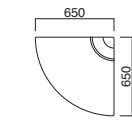

タイド外コーナーR

張地

A	¥87,300
B	¥91,500
C	¥95,700
D	¥99,900
E	¥104,100
F	¥108,300

座面 / コンパネ