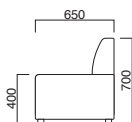

タイド外コーナーR

張地

A	¥87,300
B	¥91,500
C	¥95,700
D	¥99,900
E	¥104,100
F	¥108,300

座面 / コンパネ