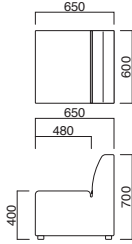

タイド

Tide

システムソファは多様なユニットの組合せによりフレキシブルな提案を可能にします。ロビー、エントランスに個性的な演出を。

タイド外コーナーR
タイド内R-60
タイド外R-30
張地/布・カラーキャンパス UP577 ©

テーブル/参考商品 450φ

タイドイス
張地 / 布・カラーキャンパス UP577 ©

タイドイス

張地

A	¥58,800
B	¥62,000
C	¥65,200
D	¥68,400
E	¥71,600
F	¥74,800

座面 / コンパネ

タイドRツール
張地 / 布・カラーキャンパス UP577 ©

タイドRツール

張地

A	¥56,800
B	¥60,000
C	¥63,200
D	¥66,400
E	¥69,600
F	¥72,800

座面 / コンパネ

タイド角イス
張地 / 布・カラーキャンパス UP577 ©