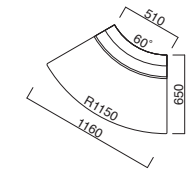

座面 / コンパネ

タイド角ツール
張地 / 布・カラーキャンパス UP577 ©

タイド角ツール

張地

A	¥47,800
B	¥51,000
C	¥54,200
D	¥57,400
E	¥60,600
F	¥63,800

座面 / コンパネ

タイド外R-60
張地 / 布・カラーキャンパス UP577 ©

タイド外R-60

張地

A	¥143,300
B	¥148,400
C	¥153,500
D	¥158,600
E	¥163,700
F	¥168,800

座面 / コンパネ

タイド外コーナー
張地 / 布・カラーキャンパス UP577 ©

タイド外コーナー

張地

A	¥88,300
B	¥91,500
C	¥94,700
D	¥97,900
E	¥101,100
F	¥104,300

座面 / コンパネ