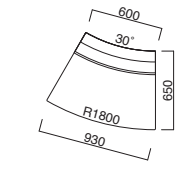

タイド外R-30

張地

A	¥116,800
B	¥121,200
C	¥125,600
D	¥130,000
E	¥134,400
F	¥138,800

座面 / コンパネ