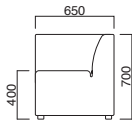

タイド角イス

張地

A	¥99,800
B	¥105,800
C	¥111,800
D	¥117,800
E	¥123,800
F	¥129,800

座面 / コンパネ