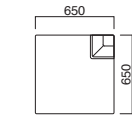

座面 / コンパネ

タイド角ツール
張地 / 布・カラーキャンパス UP577 ©

タイド角ツール

張地

A	¥47,800
B	¥51,000
C	¥54,200
D	¥57,400
E	¥60,600
F	¥63,800

座面 / コンパネ

タイド外R-60
張地 / 布・カラーキャンパス UP577 ©

タイド外R-60

張地

A	¥143,300
B	¥148,400
C	¥153,500
D	¥158,600
E	¥163,700
F	¥168,800

座面 / コンパネ

タイド外コーナー
張地 / 布・カラーキャンパス UP577 ©

タイド外コーナー

張地

A	¥88,300
B	¥91,500
C	¥94,700
D	¥97,900
E	¥101,100
F	¥104,300

座面 / コンパネ

タイド外R-30
張地 / 布・カラーキャンパス UP577 ©

タイド外R-30

張地

A	¥116,800
B	¥121,200
C	¥125,600
D	¥130,000
E	¥134,400
F	¥138,800

座面 / コンパネ

タイド外コーナーR
張地 / 布・カラーキャンパス UP577 ©

タイド外コーナーR

張地