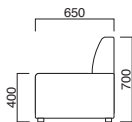

張地

A	¥143,300
B	¥148,400
C	¥153,500
D	¥158,600
E	¥163,700
F	¥168,800

座面 / コンパネ

タイド外コーナー
張地 / 布・カラーキャンパス UP577 ©

タイド外コーナー

張地

A	¥88,300
B	¥91,500
C	¥94,700
D	¥97,900
E	¥101,100
F	¥104,300

座面 / コンパネ