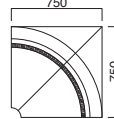

クローネ 角コーナー

張地	
A	¥108,500
B	¥116,000
C	¥123,500
D	¥131,000
E	¥138,500
F	¥146,000

座面 / ウェーピング