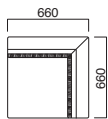

### クローネ イス2P

張地	
A	¥85,200
B	¥92,000
C	¥98,800
D	¥105,600
E	¥112,400
F	¥119,200

座面 / ウェーピング

### クローネ 角イス

張地	
A	¥93,500
B	¥100,100
C	¥106,700
D	¥113,300
E	¥119,900
F	¥126,500

座面 / ウェーピング