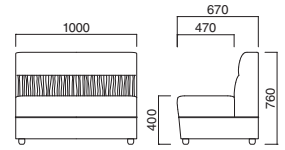

### クローネ イス

張地	
A	¥43,400
B	¥47,800
C	¥52,200
D	¥56,600
E	¥61,000
F	¥65,400

座面 / ウェーピング

クローネイス2P  
張地 / 布・モッズエスポア ME-05 ㊦

### クローネ イス2P

張地	
A	¥85,200
B	¥92,000
C	¥98,800
D	¥105,600
E	¥112,400
F	¥119,200

座面 / ウェーピング