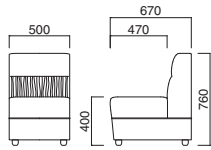

### クローネ イス

張地	
A	¥43,400
B	¥47,800
C	¥52,200
D	¥56,600
E	¥61,000
F	¥65,400

座面 / ウェーピング

クローネイス2P  
張地 / 布・モッズエスポア ME-05 ㊦