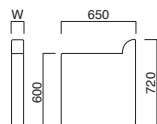

張地

- A ¥71,200
- B ¥78,000
- C ¥84,800
- D ¥91,600
- E ¥98,400
- F ¥105,200

座面 / ウェーピング

ピエタイスRA

張地 / レザー・プレザント PL-27 ㊦

ピエタ
角イス

張地

- A ¥109,000
- B ¥115,400
- C ¥121,800
- D ¥128,200
- E ¥134,600
- F ¥141,000

座面 / ウェーピング

ピエタ
角コーナー

張地

- A ¥114,500
- B ¥122,400
- C ¥130,300
- D ¥138,200
- E ¥146,100
- F ¥154,000

座面 / ウェーピング

肘幅
10mm単位
対応

W100

W300

ピエタ
肘(独立タイプ)

張地

- A ¥31,500
- B ¥34,700
- C ¥37,900
- D ¥41,100
- E ¥44,300
- F ¥47,500

座面 / ウェーピング

S-100肘枕

張地

- A ¥9,500
- B ¥10,500
- C ¥11,500
- D ¥12,500
- E ¥13,500
- F ¥14,500

S-100肘枕

寸法 / W200・D400・H200

張地 / 布・トラッド TR-2019 ㊦

ピエタ肘(独立タイプ)

張地 / レザー・プレザント PL-27 ㊦

※本体と固定される物ではありません。

ピエタイス別寸

例)ピエタイス別寸(W650)

張地	～W700	～W900	～W1100	～W1300	～W1500	～W1800
A	¥59,500	¥73,000	¥83,300	¥102,800	¥118,800	¥141,300
B	¥64,400	¥79,400	¥89,500	¥110,500	¥127,700	¥151,800
C	¥69,300	¥85,800	¥95,700	¥118,200	¥136,600	¥162,300
D	¥74,200	¥92,200	¥101,900	¥125,900	¥145,500	¥172,800
E	¥79,100	¥98,600	¥108,100	¥133,600	¥154,400	¥183,300
F	¥84,000	¥105,000	¥114,300	¥141,300	¥163,300	¥193,800