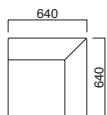

張地 / レザー・プレザント PL-27 ㊦

ピエタイスLA

張地

- A ¥71,200
- B ¥78,000
- C ¥84,800
- D ¥91,600
- E ¥98,400
- F ¥105,200

座面 / ウェーピング

ピエタイスLA

張地 / レザー・プレザント PL-27 ㊦

ピエタイスRA

張地

- A ¥71,200
- B ¥78,000
- C ¥84,800
- D ¥91,600
- E ¥98,400
- F ¥105,200

座面 / ウェーピング

ピエタイスRA

張地 / レザー・プレザント PL-27 ㊦

ピエタ
角イス

張地

- A ¥109,000
- B ¥115,400
- C ¥121,800
- D ¥128,200
- E ¥134,600
- F ¥141,000

座面 / ウェーピング

ピエタ
角コーナー

張地

- A ¥114,500
- B ¥122,400
- C ¥130,300
- D ¥138,200
- E ¥146,100
- F ¥154,000

座面 / ウェーピング

肘幅
10mm単位
対応

W100

W300

ピエタ
肘(独立タイプ)

張地

- A ¥31,500
- B ¥34,700
- C ¥37,900
- D ¥41,100
- E ¥44,300
- F ¥47,500

座面 / ウェーピング

S-100肘枕

張地

- A ¥9,500
- B ¥10,500
- C ¥11,500
- D ¥12,500
- E ¥13,500
- F ¥14,500

S-100肘枕