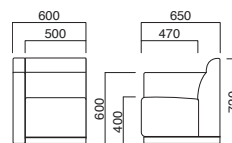

座面 / ウェーピング

ピエタイス

張地 / レザー・プレザント PL-27 ㊦

ピエタイス2P

張地

- A ¥77,300
- B ¥83,700
- C ¥90,100
- D ¥96,500
- E ¥102,900
- F ¥109,300

座面 / ウェーピング

ピエタイス2P

張地 / レザー・プレザント PL-27 ㊦

ピエタイスLA

張地

- A ¥71,200
- B ¥78,000
- C ¥84,800
- D ¥91,600
- E ¥98,400
- F ¥105,200

座面 / ウェーピング

ピエタイスLA

張地 / レザー・プレザント PL-27 ㊦

ピエタイスRA

張地

- A ¥71,200
- B ¥78,000
- C ¥84,800
- D ¥91,600
- E ¥98,400
- F ¥105,200

座面 / ウェーピング

ピエタイスRA

張地 / レザー・プレザント PL-27 ㊦

ピエタ
角イス

張地

- A ¥109,000
- B ¥115,400
- C ¥121,800
- D ¥128,200
- E ¥134,600
- F ¥141,000

座面 / ウェーピング

ピエタ
角コーナー

張地

- A ¥114,500
- B ¥122,400
- C ¥130,300
- D ¥138,200
- E ¥146,100
- F ¥154,000

座面 / ウェーピング

肘幅
10mm単位
対応

W100

W300