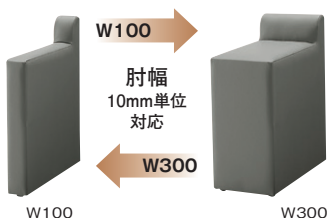

張地

- A ¥71,200
- B ¥78,000
- C ¥84,800
- D ¥91,600
- E ¥98,400
- F ¥105,200

座面 / ウェーピング

ピエタイスRA

張地 / レザー・プレザント PL-27 ㊦

ピエタ
角イス

張地

- A ¥109,000
- B ¥115,400
- C ¥121,800
- D ¥128,200
- E ¥134,600
- F ¥141,000

座面 / ウェーピング

ピエタ
角コーナー

張地

- A ¥114,500
- B ¥122,400
- C ¥130,300
- D ¥138,200
- E ¥146,100
- F ¥154,000

座面 / ウェーピング

肘幅
10mm単位
対応

W100

W300

ピエタ
肘(独立タイプ)

張地

- A ¥31,500
- B ¥34,700
- C ¥37,900
- D ¥41,100
- E ¥44,300
- F ¥47,500

座面 / ウェーピング

S-100肘枕

張地

- A ¥9,500
- B ¥10,500
- C ¥11,500
- D ¥12,500
- E ¥13,500
- F ¥14,500

S-100肘枕