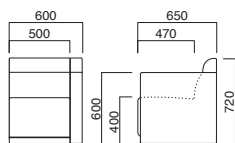

ピエタ

レイアウトが広がる便利なフリー肘。イスとの間に幅を変えてセットできます。あらゆる空間へオールラウンドに。

Pieta

ピエタイス・ピエタイス2P・ピエタイスLA・ピエタイスRA・ピエタ角コーナー・S-100肘枕
張地 / 布・トラッド TR-2019 ㊦

ピエタイス

張地

- A ¥40,000
- B ¥44,500
- C ¥49,000
- D ¥53,500
- E ¥58,000
- F ¥62,500

座面 / ウェーピング

ピエタイス

張地 / レザー・プレザント PL-27 ㊦

ピエタイス2P

張地

- A ¥77,300
- B ¥83,700
- C ¥90,100
- D ¥96,500
- E ¥102,900
- F ¥109,300

座面 / ウェーピング

ピエタイス2P

張地 / レザー・プレザント PL-27 ㊦

ピエタイスLA

張地

- A ¥71,200
- B ¥78,000
- C ¥84,800
- D ¥91,600
- E ¥98,400
- F ¥105,200

座面 / ウェーピング

ピエタイスLA

張地 / レザー・プレザント PL-27 ㊦

ピエタイスRA