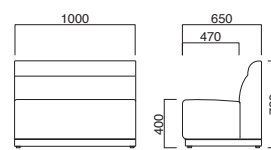

ピエタ

レイアウトが広がる便利なフリー肘。イスとの間に幅を変えてセットできます。あらゆる空間へオールラウンドに。

Pieta

ピエタイス・ピエタイス2P・ピエタイスLA・ピエタイスRA・ピエタ角コーナー・S-100肘枕
張地 / 布・トラッド TR-2019 ㊦

ピエタイス

張地

- A ¥40,000
- B ¥44,500
- C ¥49,000
- D ¥53,500
- E ¥58,000
- F ¥62,500

座面 / ウェーピング

ピエタイス

張地 / レザー・プレザント PL-27 ㊦

ピエタイス2P

張地

- A ¥77,300
- B ¥83,700
- C ¥90,100
- D ¥96,500
- E ¥102,900
- F ¥109,300

座面 / ウェーピング

ピエタイス2P

張地 / レザー・プレザント PL-27 ㊦

ピエタイスLA

張地

- A ¥71,200
- B ¥78,000
- C ¥84,800
- D ¥91,600
- E ¥98,400
- F ¥105,200

座面 / ウェーピング

ピエタイスLA

張地 / レザー・プレザント PL-27 ㊦

ピエタイスRA