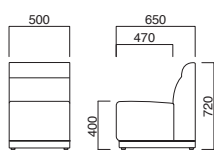

ピエタ

レイアウトが広がる便利なフリー肘。イスとの間に幅を変えてセットできます。あらゆる空間へオールラウンドに。

Pieta

ピエタイス・ピエタイス2P・ピエタイスLA・ピエタイスRA・ピエタ角コーナー・S-100肘枕
張地 / 布・トラッド TR-2019 ㊦

ピエタイス

張地

- A ¥40,000
- B ¥44,500
- C ¥49,000
- D ¥53,500
- E ¥58,000
- F ¥62,500

座面 / ウェーピング

ピエタイス

張地 / レザー・プレザント PL-27 ㊦

ピエタイス2P

張地

- A ¥77,300
- B ¥83,700
- C ¥90,100
- D ¥96,500
- E ¥102,900
- F ¥109,300

座面 / ウェーピング

ピエタイス2P

座面 / ウェーピング

ピエタ
角コーナー

張地

- A ¥114,500
- B ¥122,400
- C ¥130,300
- D ¥138,200
- E ¥146,100
- F ¥154,000

座面 / ウェーピング

肘幅
10mm単位
対応

W100

W300

寸法 / W200・D400・H200

張地 / 布・トラッド TR-2019 ㊦

ピエタ肘(独立タイプ)

張地 / レザー・プレザント PL-27 ㊦

※本体と固定される物ではありません。

ピエタイス別寸

例)ピエタイス別寸(W650)

張地	～W700	～W900	～W1100	～W1300	～W1500	～W1800
A	¥59,500	¥73,000	¥83,300	¥102,800	¥118,800	¥141,300
B	¥64,400	¥79,400	¥89,500	¥110,500	¥127,700	¥151,800
C	¥69,300	¥85,800	¥95,700	¥118,200	¥136,600	¥162,300
D	¥74,200	¥92,200	¥101,900	¥125,900	¥145,500	¥172,800
E	¥79,100	¥98,600	¥108,100	¥133,600	¥154,400	¥183,300
F	¥84,000	¥105,000	¥114,300	¥141,300	¥163,300	¥193,800