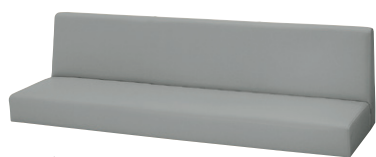

SIZE ORDER SERIES

[サイズオーダーシリーズ]

System bench [システムベンチ]

ベンチ101 W1000・H600  
張地 / レザー・プレザント PL-13 ㊦

張地 ランク	~W650	~W900	~W1100	~W1300	~W1500	~W1800
A	¥46,500	¥62,500	¥74,500	¥86,000	¥97,000	¥118,300
B	¥50,700	¥68,000	¥81,100	¥93,700	¥105,900	¥128,800
C	¥54,900	¥73,500	¥87,700	¥101,400	¥114,800	¥139,300
D	¥59,100	¥79,000	¥94,300	¥109,100	¥123,700	¥149,800
E	¥63,300	¥84,500	¥100,900	¥116,800	¥132,600	¥160,300
F	¥67,500	¥90,000	¥107,500	¥124,500	¥141,500	¥170,800

ベンチ102 W1000・H600  
張地 / レザー・プレザント PL-16 ㊦

張地 ランク	~W650	~W900	~W1100	~W1300	~W1500	~W1800
A	¥51,800	¥67,000	¥79,500	¥93,800	¥105,800	¥125,000
B	¥56,000	¥72,500	¥86,100	¥101,500	¥114,700	¥135,500
C	¥60,200	¥78,000	¥92,700	¥109,200	¥123,600	¥146,000
D	¥64,400	¥83,500	¥99,300	¥116,900	¥132,500	¥156,500
E	¥68,600	¥89,000	¥105,900	¥124,600	¥141,400	¥167,000
F	¥72,800	¥94,500	¥112,500	¥132,300	¥150,300	¥177,500

設置方法

※床固定式ではありません。  
※樹脂ブラバート付です。