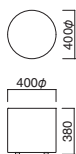

座面 / コンパネ
重量 / 約4.5kg

パイピング付

S-S3
張地 / 布・デクレアII T-9277 ㊦

S-S3	
張地	
A	¥29,000
B	¥32,200
C	¥35,400
D	¥38,600
E	¥41,800
F	¥45,000

座面 / コンパネ
重量 / 約4.5kg

キャスター付

S-S4
張地 / 布・デクレアII T-9281 ㊦

S-S4	
張地	
A	¥25,800
B	¥29,000
C	¥32,200
D	¥35,400
E	¥38,600
F	¥41,800

座面 / コンパネ
重量 / 約5kg

N

D

脚部はナチュラル・
ダークブラウン2色
から選べます。ご指
定ください。

丸ツール

Circle stool

S-C1
張地 / 布・デクレアII T-9277 ㊦

S-C1	
張地	
A	¥19,500
B	¥22,000
C	¥24,500
D	¥27,000
E	¥29,500
F	¥32,000

座面 / コンパネ
重量 / 約4kg

S-C2
張地 / 布・デクレアII T-9285 ㊦

S-C2	
張地	
A	¥20,000
B	¥22,500
C	¥25,000
D	¥27,500
E	¥30,000
F	¥32,500

座面 / コンパネ
重量 / 約4kg

パイピング付

S-C3
張地 / 布・デクレアII T-9277 ㊦

S-C3	
張地	
A	¥28,000
B	¥30,500
C	¥33,000
D	¥35,500
E	¥38,000
F	¥40,500