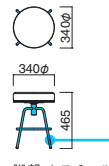

A	¥30,900
B	¥31,900
C	¥32,900
D	¥33,900
E	¥34,900
F	¥35,900

粉体塗装
※クロームメッキ ▶ +¥13,500
※特殊塗装 ▶ +¥9,400

脚部 / スチール
重量 / 約4.5kg
※回転式

座面は回転します。

スタンド ▶ P.153

※連結鉄打ち仕様です。

STEEL	MTW	MTG	MTB	MWH	MGR	MBK	MNA	MDB
color order	MRE	MYE	MBL	MSL	MCL	MOR	MO1	MO6