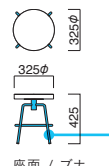

トラットリア丸ロースツール (鉄無)

張地

A	¥28,200
B	¥29,200
C	¥30,200
D	¥31,200
E	¥32,200
F	¥33,200

粉体塗装
※クロームメッキ ▶ +¥13,500
※特殊塗装 ▶ +¥9,400

脚部 / スチール
重量 / 約4.5kg
※回転式

座面は回転します。

スタンド ▶ P.153

脚部 / スチール
重量 / 約4.5kg
※回転式

STEEL	MTW	MTG	MTB	MWH	MGR	MBK	MNA	MDB
color order	MRE	MYE	MBL	MSL	MCL	MOR	MO1	MO6

ボストンロースツール

¥36,800

粉体塗装
※クロームメッキ ▶ +¥13,500
※特殊塗装 ▶ +¥9,400

座面 / プナ
脚部 / スチール
重量 / 約5kg
※回転式

座面は回転します。

スタンド ▶ P.154

座面 選択可能カラー
N K