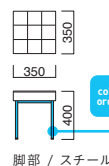

脚部 / スチール
重量 / 約4.5kg

STEEL	MTW	MTG	MTB	MWH	MGR	MBK	MNA	MDB
color order	MRE	MYE	MBL	MSL	MCL	MOR	MO1	MO6