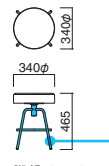

脚部 / スチール
重量 / 約4.5kg
※回転式