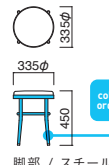

STEEL	MTW	MTG	MTB	MWH	MGR	MBK	MNA	MDB
color order	MRE	MYE	MBL	MSL	MCL	MOR	MO1	MO6

ボストンロースツール

¥36,800

粉体塗装
※クロームメッキ ▶ +¥13,500
※特殊塗装 ▶ +¥9,400

座面 / プナ
脚部 / スチール
重量 / 約5kg
※回転式

座面は回転します。

スタンド ▶ P.154

座面 選択可能カラー
N K

STEEL	MTW	MTG	MTB	MWH	MGR	MBK	MNA	MDB
color order	MRE	MYE	MBL	MSL	MCL	MOR	MO1	MO6

ワルツロースツール-2

張地

A	¥21,900
B	¥22,500
C	¥23,100
D	¥23,700
E	¥24,300
F	¥24,900

粉体塗装
※特殊塗装 ▶ +¥15,000

脚部 / スチール
重量 / 約4.1kg

スタンド ▶ P.155