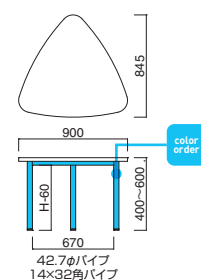

ケイプ Cape

2つの天板サイズと高さオーダー
式で、使用シーンのバリエーション
が広がる○△テーブル。パステル
カラーの天板色が、ナチュラルな
空間にも自然とアクセントを与えて
くれます。

ケイプC ① MWH PI (TH600)

ケイプC ② MWH YE (TH400)

ケイプT ① MWH GR (TH600)

ケイプT ② MWH BL (TH400)

ケイプC ①

	粉体塗装 (M)	クロームメッキ (MCR)	特殊塗装 (MQ)
900φ・TH400～TH600まで	¥72,500	¥106,700	¥89,000

TOP / メラミン化粧板
エッジ / ABS樹脂
脚部 / スチール
※アジャスター付
※ノックダウン式
※高さをご指定ください。

ケイプC ②

	粉体塗装 (M)	クロームメッキ (MCR)	特殊塗装 (MQ)
600φ・TH400～TH600まで	¥52,300	¥74,100	¥65,500

TOP / メラミン化粧板
エッジ / ABS樹脂
脚部 / スチール
※アジャスター付
※ノックダウン式
※高さをご指定ください。

ケイプT ①

	粉体塗装 (M)	クロームメッキ (MCR)	特殊塗装 (MQ)
W900・D845・TH400～TH600まで	¥68,800	¥105,600	¥83,800

TOP / メラミン化粧板
エッジ / ABS樹脂
脚部 / スチール
※アジャスター付
※ノックダウン式
※高さをご指定ください。

ケイプT ②

	粉体塗装 (M)	クロームメッキ (MCR)	特殊塗装 (MQ)
W600・D555・TH400～TH600まで	¥57,500	¥79,300	¥68,800