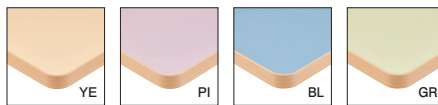

ケイプ Cape

2つの天板サイズと高さオーダー
式で、使用シーンのバリエーション
が広がる○△テーブル。パステル
カラーの天板色が、ナチュラルな
空間にも自然とアクセントを与えて
くれます。

ケイプC ① MWH PI (TH600)

ケイプC ② MWH YE (TH400)

ケイプT ① MWH GR (TH600)

ケイプT ② MWH BL (TH400)

ケイプC ①

	粉体塗装 (M)	クロームメッキ (MCR)	特殊塗装 (MQ)
900φ・TH400～TH600まで	¥72,500	¥106,700	¥89,000

ケイプT ①

	粉体塗装 (M)	クロームメッキ (MCR)	特殊塗装 (MQ)
W900・D845・TH400～TH600まで	¥68,800	¥105,600	¥83,800

TOP / メラミン化粧板
エッジ / ABS樹脂
脚部 / スチール
※アジャスター付
※ノックダウン式
※高さをご指定ください。

ケイプT ②

	粉体塗装 (M)	クロームメッキ (MCR)	特殊塗装 (MQ)
W600・D555・TH400～TH600まで	¥57,500	¥79,300	¥68,800

TOP / メラミン化粧板
エッジ / ABS樹脂
脚部 / スチール
※アジャスター付
※ノックダウン式
※高さをご指定ください。

天板

TOP /
K-6510KN

TOP /
K-6530KN

TOP /
K-6629KN

TOP /
K-6626KN

エッジ形状

※裏面パッカー貼り