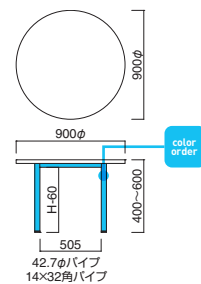

ケイプ Cape

2つの天板サイズと高さオーダー
式で、使用シーンのバリエーション
が広がる○△テーブル。パステル
カラーの天板色が、ナチュラルな
空間にも自然とアクセントを与えて
くれます。

ケイプC ① MWH PI (TH600)

ケイプC ② MWH YE (TH400)

ケイプT ① MWH GR (TH600)

ケイプT ② MWH BL (TH400)

ケイプC ①

	粉体塗装 (M)	クロームメッキ (MCR)	特殊塗装 (MQ)
900φ・TH400～TH600まで	¥72,500	¥106,700	¥89,000

TOP / メラミン化粧板
エッジ / ABS樹脂
脚部 / スチール
※アジャスター付
※ノックダウン式
※高さをご指定ください。

ケイプC ②

	粉体塗装 (M)	クロームメッキ (MCR)	特殊塗装 (MQ)
600φ・TH400～TH600まで	¥52,300	¥74,100	¥65,500

TOP / メラミン化粧板
エッジ / ABS樹脂
脚部 / スチール
※アジャスター付
※ノックダウン式
※高さをご指定ください。

ケイプT ①

	粉体塗装 (M)	クロームメッキ (MCR)	特殊塗装 (MQ)
W900・D845・TH400～TH600まで	¥68,800	¥105,600	¥83,800

TOP / メラミン化粧板
エッジ / ABS樹脂
脚部 / スチール
※アジャスター付
※ノックダウン式
※高さをご指定ください。

ケイプT ②

	粉体塗装 (M)	クロームメッキ (MCR)	特殊塗装 (MQ)
W600・D555・TH400～TH600まで	¥57,500	¥79,300	¥68,800