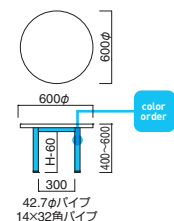

ケイプ Cape

2つの天板サイズと高さオーダー
式で、使用シーンのバリエーション
が広がる○△テーブル。パステル
カラーの天板色が、ナチュラルな
空間にも自然とアクセントを与えて
くれます。

ケイプC ① MWH PI (TH600)

ケイプC ② MWH YE (TH400)

ケイプT ① MWH GR (TH600)

ケイプT ② MWH BL (TH400)

ケイプC ①

	粉体塗装 (M)	クロームメッキ (MCR)	特殊塗装 (MQ)
900φ・TH400～TH600まで	¥72,500	¥106,700	¥89,000

TOP / メラミン化粧板
エッジ / ABS樹脂
脚部 / スチール
※アジャスター付
※ノックダウン式
※高さをご指定ください。

ケイプC ②

	粉体塗装 (M)	クロームメッキ (MCR)	特殊塗装 (MQ)
600φ・TH400～TH600まで	¥52,300	¥74,100	¥65,500

TOP / メラミン化粧板
エッジ / ABS樹脂
脚部 / スチール
※アジャスター付
※ノックダウン式
※高さをご指定ください。

ケイプT ①

	粉体塗装 (M)	クロームメッキ (MCR)	特殊塗装 (MQ)
W900・D845・TH400～TH600まで	¥68,800	¥105,600	¥83,800

TOP / メラミン化粧板
エッジ / ABS樹脂
脚部 / スチール
※アジャスター付
※ノックダウン式
※高さをご指定ください。

ケイプT ②

	粉体塗装 (M)	クロームメッキ (MCR)	特殊塗装 (MQ)
W600・D555・TH400～TH600まで	¥57,500	¥79,300	¥68,800