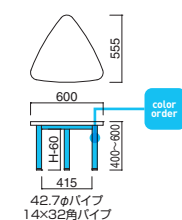

ケイプT ①

	粉体塗装 (M)	クロームメッキ (MCR)	特殊塗装 (MQ)
W900・D845・TH400～TH600まで	¥68,800	¥105,600	¥83,800

TOP / メラミン化粧板
エッジ / ABS樹脂
脚部 / スチール
※アジャスター付
※ノックダウン式
※高さをご指定ください。

ケイプT ②

	粉体塗装 (M)	クロームメッキ (MCR)	特殊塗装 (MQ)
W600・D555・TH400～TH600まで	¥57,500	¥79,300	¥68,800

TOP / メラミン化粧板
エッジ / ABS樹脂
脚部 / スチール
※アジャスター付
※ノックダウン式
※高さをご指定ください。

天板

TOP /
K-6510KN

TOP /
K-6530KN

TOP /
K-6629KN

TOP /
K-6626KN

エッジ形状

※裏面パッカー貼り