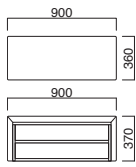

スキップ

Skip

スキップベンチ・スキップコーナーL・スキップシューズケース・スキップフリーラック 張地/レザー・プレザント PL-28 (A)
 フロアーマット④ 張地/レザー・プレザント PL-40 (A)
 ウォールパネルL 張地/レザー・プレザント PL-28 (A)

スキップベンチ
 張地 / レザー・プレザント PL-28 (A)

スキップ ベンチ

張地	
A	¥39,400
B	¥42,600
C	¥45,800
D	¥49,000
E	¥52,200
F	¥55,400

スキップコーナーS/L
 張地 / レザー・プレザント PL-28 (A)

スキップ コーナーS

張地	
A	¥74,400
B	¥80,100
C	¥85,800
D	¥91,500
E	¥97,200
F	¥102,900

スキップ コーナーL

張地	
A	¥87,000
B	¥92,700
C	¥98,400
D	¥104,100
E	¥109,800
F	¥115,500

スキップシューズケース
 張地 / レザー・プレザント PL-28 (A)

スキップ シューズケース

張地	
A	¥73,000
B	¥76,200
C	¥79,400
D	¥82,600
E	¥85,800
F	¥89,000

スキップフリーラック
 張地 / レザー・プレザント PL-28 (A)

スキップ フリーラック

張地	
A	¥67,500
B	¥70,900
C	¥74,300
D	¥77,700
E	¥81,100
F	¥84,500

※底面スベリ止め付

ソール

Sole