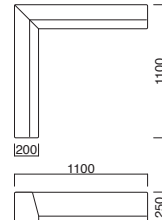

ソール コーナー

張地	
A	¥60,700
B	¥63,600
C	¥66,500
D	¥69,400
E	¥72,300
F	¥75,200