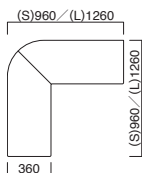

スキップ

Skip

スキップベンチ・スキップコーナーL・スキップシューズケース・スキップフリーラック 張地/レザー・プレザント PL-28 (A)
 フロアーマット④ 張地/レザー・プレザント PL-40 (A)
 ウォールパネルL 張地/レザー・プレザント PL-28 (A)

スキップベンチ
 張地 / レザー・プレザント PL-28 (A)

スキップ ベンチ

張地	
A	¥39,400
B	¥42,600
C	¥45,800
D	¥49,000
E	¥52,200
F	¥55,400

スキップコーナーS/L
 張地 / レザー・プレザント PL-28 (A)

スキップ コーナーS

張地	
A	¥74,400
B	¥80,100
C	¥85,800
D	¥91,500
E	¥97,200
F	¥102,900

スキップ コーナーL

張地	
A	¥87,000
B	¥92,700
C	¥98,400
D	¥104,100
E	¥109,800
F	¥115,500

スキップシューズケース
 張地 / レザー・プレザント PL-28 (A)