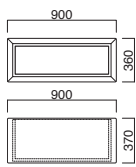

スキップコーナーS/L
 張地 / レザー・プレザント PL-28 (A)

スキップ コーナーS

張地	
A	¥74,400
B	¥80,100
C	¥85,800
D	¥91,500
E	¥97,200
F	¥102,900

スキップ コーナーL

張地	
A	¥87,000
B	¥92,700
C	¥98,400
D	¥104,100
E	¥109,800
F	¥115,500

スキップシューズケース
 張地 / レザー・プレザント PL-28 (A)

スキップ シューズケース

張地	
A	¥73,000
B	¥76,200
C	¥79,400
D	¥82,600
E	¥85,800
F	¥89,000

スキップフリーラック
 張地 / レザー・プレザント PL-28 (A)

スキップ フリーラック

張地	
A	¥67,500
B	¥70,900
C	¥74,300
D	¥77,700
E	¥81,100
F	¥84,500

※底面スベリ止め付

ソール

Sole