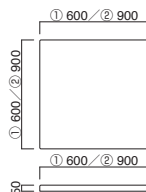

※表面ミラーマット付

フットマット ①600×300		フットマット ②900×300	
張地		張地	
A	¥13,000	A	¥14,900
B	¥14,000	B	¥15,900
C	¥15,000	C	¥16,900
D	¥16,000	D	¥17,900
E	¥17,000	E	¥18,900
F	¥18,000	F	¥19,900

フットマット ③600×360		フットマット ④900×360	
張地		張地	
A	¥15,500	A	¥17,700
B	¥16,700	B	¥18,900
C	¥17,900	C	¥20,100
D	¥19,100	D	¥21,300
E	¥20,300	E	¥22,500
F	¥21,500	F	¥23,700

フットマット  
張地 / レザー・プレザント PL-40 A

※底面スベリ止め付

フロアーマット ①600×600		フロアーマット ②900×900		フロアーマット ③900×600		フロアーマット ④1800×900	
張地		張地		張地		張地	
A	¥19,300	A	¥31,400	A	¥26,300	A	¥55,500
B	¥20,700	B	¥33,500	B	¥28,000	B	¥59,100
C	¥22,100	C	¥35,600	C	¥29,700	C	¥62,700
D	¥23,500	D	¥37,700	D	¥31,400	D	¥66,300
E	¥24,900	E	¥39,800	E	¥33,100	E	¥69,900
F	¥26,300	F	¥41,900	F	¥34,800	F	¥73,500