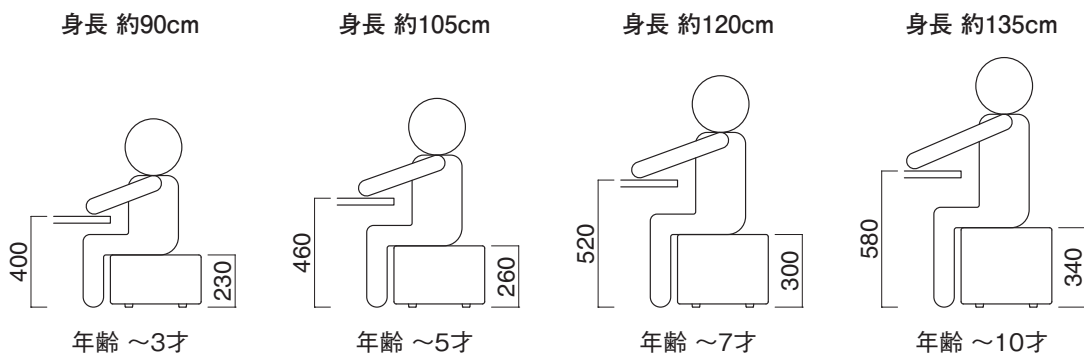

フロアーマット①②  
張地 / レザー・プレザント PL-40 A

フロアーマット③  
張地 / レザー・プレザント PL-40 A

フロアーマット④  
張地 / レザー・プレザント PL-40 A

※底面スベリ止め付

キッズ商品の対応サイズ目安

各年齢の平均身体寸法から座り高さを求めています。目安としてご参照ください。