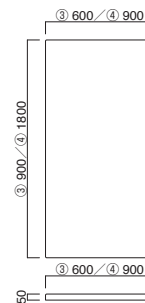

共通パネル/マット<スキップ・ソール>

ウォールパネルL		ウォールパネルS	
張地		張地	
A	¥32,400	A	¥27,600
B	¥34,900	B	¥30,100
C	¥37,400	C	¥32,600
D	¥39,900	D	¥35,100
E	¥42,400	E	¥37,600
F	¥44,900	F	¥40,100

ウォールパネルL  
張地 / レザー・プレザント PL-28 A

ウォールパネルS  
張地 / レザー・プレザント PL-28 A

※表面ミラーマット付

フットマット ①600×300		フットマット ②900×300	
張地		張地	
A	¥13,000	A	¥14,900
B	¥14,000	B	¥15,900
C	¥15,000	C	¥16,900
D	¥16,000	D	¥17,900
E	¥17,000	E	¥18,900
F	¥18,000	F	¥19,900

フットマット ③600×360		フットマット ④900×360	
張地		張地	
A	¥15,500	A	¥17,700
B	¥16,700	B	¥18,900
C	¥17,900	C	¥20,100
D	¥19,100	D	¥21,300
E	¥20,300	E	¥22,500
F	¥21,500	F	¥23,700

フットマット  
張地 / レザー・プレザント PL-40 A

※底面スベリ止め付

フロアーマット ①600×600		フロアーマット ②900×900		フロアーマット ③900×600		フロアーマット ④1800×900	
張地		張地		張地		張地	
A	¥19,300	A	¥31,400	A	¥26,300	A	¥55,500
B	¥20,700	B	¥33,500	B	¥28,000	B	¥59,100
C	¥22,100	C	¥35,600	C	¥29,700	C	¥62,700
D	¥23,500	D	¥37,700	D	¥31,400	D	¥66,300
E	¥24,900	E	¥39,800	E	¥33,100	E	¥69,900
F	¥26,300	F	¥41,900	F	¥34,800	F	¥73,500

フロアーマット①②  
張地 / レザー・プレザント PL-40 A

フロアーマット③  
張地 / レザー・プレザント PL-40 A

フロアーマット④  
張地 / レザー・プレザント PL-40 A

※底面スベリ止め付

キッズ商品の対応サイズ目安

各年齢の平均身体寸法から座り高さを求めています。目安としてご参照ください。