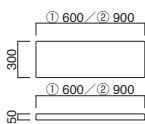

共通パネル/マット<スキップ・ソール>

ウォールパネルL		ウォールパネルS	
張地		張地	
A	¥32,400	A	¥27,600
B	¥34,900	B	¥30,100
C	¥37,400	C	¥32,600
D	¥39,900	D	¥35,100
E	¥42,400	E	¥37,600
F	¥44,900	F	¥40,100

ウォールパネルL  
張地 / レザー・プレザント PL-28 A

ウォールパネルS  
張地 / レザー・プレザント PL-28 A

※表面ミラーマット付

フットマット ①600×300		フットマット ②900×300	
張地		張地	
A	¥13,000	A	¥14,900
B	¥14,000	B	¥15,900
C	¥15,000	C	¥16,900
D	¥16,000	D	¥17,900
E	¥17,000	E	¥18,900
F	¥18,000	F	¥19,900

フットマット ③600×360		フットマット ④900×360	
張地		張地	
A	¥15,500	A	¥17,700
B	¥16,700	B	¥18,900
C	¥17,900	C	¥20,100
D	¥19,100	D	¥21,300
E	¥20,300	E	¥22,500
F	¥21,500	F	¥23,700