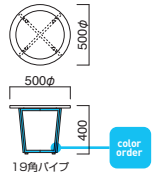

※アジャスター付

STEEL	MTW	MTG	MTB	MWH	MGR	MBK	MNA	MDB
color order	MRE	MYE	MBL	MSL	MCL	MCR	MQ1	MQ6

※天板載せ式

ソファ / バルロLA ▶ P.183
テーブル / TFG-350 MSL

TFG-350

マットクリアな樹脂を人工大理石で挟み込んだ天板。
ラウンジ、クラブ、ラグジュアリーホテルなどの空間に
アクセントを与えてくれます。