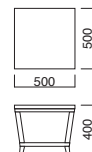

※天板載せ式

イス / 参考商品
テーブル / WT-024

WT-024

WT-024
¥130,000

寸法 / W500・D500・TH400

天板 / MCトップ人工大理石

脚部 / プナ(クリアナチュラル)

WT-016

WT-016
¥88,800

寸法 / W500・D500・TH400

天板 / ナラ柱目突板(ダークブラウン)

脚部 / プナ(ダークブラウン)