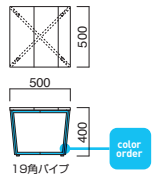

※天板載せ式

イス / 参考商品
テーブル / WT-024

WT-024

WT-024
¥130,000

寸法 / W500・D500・TH400

天板 / MCトップ人工大理石

脚部 / プナ(クリアナチュラル)

WT-016