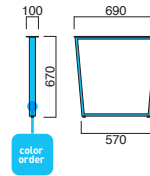

FT-340 MSL (H570)

FT-340 ※高さをご指定ください。

金物寸法	粉体塗装 (M)	クロームメッキ (MCR)	特殊塗装 (MQ)
W290・D440・H600まで	¥19,500	¥37,500	¥33,400

フレーム / スチール  
※アジャスター付  
※天板適合サイズ W300×D450

STEEL	MTW	MTG	MTB	MWH	MGR	MBK	MNA	MDB
color order	MRE	MYE	MBL	MSL	MCL	MCR	MQ1	MQ6

SH脚 MBK

TP-195D + SH脚 MBK  
¥115,600

寸法 / W1200・D750・TH700

天板 / TP-195 ▶ P.274

脚部 / SH脚

SH脚

天板適合	粉体塗装 (M)	クロームメッキ (MCR)	特殊塗装 (MQ)
W1500・D800まで	¥43,000	¥74,500	¥63,300

2本セット

フレーム / スチール

※アジャスター付

※受板間が1050mmを超える場合は、反り止め金具をご使用ください。

反り止め金具 ▶ P.296

STEEL	MTW	MTG	MTB	MWH	MGR	MBK	MNA	MDB
color order	MRE	MYE	MBL	MSL	MCL	MCR	MQ1	MQ6

SL脚 MBK

TP-195D + SL脚 MBK  
¥91,400

寸法 / W1200・D600・TH400