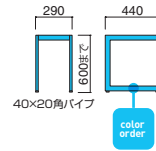

FT-340 MSL (H570)

FT-340 ※高さをご指定ください。

金物寸法	粉体塗装 (M)	クロームメッキ (MCR)	特殊塗装 (MQ)
W290・D440・H600まで	¥19,500	¥37,500	¥33,400

フレーム / スチール  
※アジャスター付  
※天板適合サイズ W300×D450

STEEL	MTW	MTG	MTB	MWH	MGR	MBK	MNA	MDB
color order	MRE	MYE	MBL	MSL	MCL	MCR	MQ1	MQ6

SH脚 MBK

TP-195D + SH脚 MBK  
¥115,600

寸法 / W1200・D750・TH700

天板 / TP-195 ▶ P.274

脚部 / SH脚

SH脚

天板適合	粉体塗装 (M)	クロームメッキ (MCR)	特殊塗装 (MQ)
W1500・D800まで	¥43,000	¥74,500	¥63,300

2本セット

フレーム / スチール

※アジャスター付

※受板間が1050mmを超える場合は、反り止め金具をご使用ください。

反り止め金具 ▶ P.296

STEEL	MTW	MTG	MTB	MWH	MGR	MBK	MNA	MDB
color order	MRE	MYE	MBL	MSL	MCL	MCR	MQ1	MQ6

SL脚 MBK

TP-195D + SL脚 MBK  
¥91,400

寸法 / W1200・D600・TH400