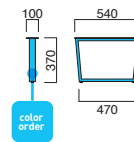

フレーム / スチール

※アジャスター付

※受板間が1050mmを超える場合は、反り止め金具をご使用ください。

反り止め金具 ▶ P.296

STEEL	MTW	MTG	MTB	MWH	MGR	MBK	MNA	MDB
color order	MRE	MYE	MBL	MSL	MCL	MCR	MQ1	MQ6

SL脚 MBK

TP-195D + SL脚 MBK  
¥91,400

寸法 / W1200・D600・TH400

天板 / TP-195 ▶ P.274

脚部 / SL脚

SL脚

天板適合	粉体塗装 (M)	クロームメッキ (MCR)	特殊塗装 (MQ)
W1500・D600まで	¥35,000	¥60,900	¥49,700

2本セット

フレーム / スチール

※アジャスター付

※受板間が1050mmを超える場合は、反り止め金具をご使用ください。

反り止め金具 ▶ P.296

STEEL	MTW	MTG	MTB	MWH	MGR	MBK	MNA	MDB
color order	MRE	MYE	MBL	MSL	MCL	MCR	MQ1	MQ6

Designed by  
ARCHIRIVOLTO DESIGN

AH脚 MCR

TP-199T + AH脚 MCR  
¥212,000

寸法 / W1500・D750・TH710

天板 / TP-199 ▶ P.271