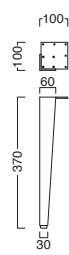

FH脚 N

FH脚 N
¥102,300

2本セット
フレーム / ブナ
※アジャスター付
※天板適合サイズW1500×D800まで

TP-191C+FH脚 N
¥178,000
寸法 / W1500・D800・TH700
天板 / TP-191 ▶ P.272
脚部 / FH脚

選択可能カラー
N D

TP-195C+WK脚 C
¥113,100
寸法 / W1200・D750・TH700
脚部 / ブナ
天板 / TP-195 ▶ P.274
脚部 / WK脚

WK脚 C
4本セット
¥40,500
主材 / ブナ
アジャスター付

WK脚 K
4本セット
¥40,500
主材 / ブナ
アジャスター付

WK脚 D
4本セット
¥40,500
主材 / ブナ
アジャスター付

WJ脚 C
4本セット
¥24,800
主材 / ブナ
アジャスター付

WJ脚 K
4本セット
¥24,800
主材 / ブナ
アジャスター付

WJ脚 D
4本セット
¥24,800
主材 / ブナ
アジャスター付

※天板適合サイズW1200×D750まで

選択可能カラー
T C N K D

※天板適合サイズW1200×D750まで

選択可能カラー
T C N K D