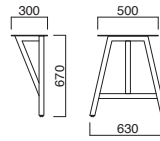

FH脚 N

FH脚 N
¥102,300

2本セット
フレーム / ブナ
※アジャスター付
※天板適合サイズW1500×D800まで

TP-191C+FH脚 N
¥178,000
寸法 / W1500・D800・TH700
天板 / TP-191 ▶ P.272
脚部 / FH脚

選択可能カラー
N D

TP-195C+WK脚 C
¥113,100
寸法 / W1200・D750・TH700
脚部 / ブナ
天板 / TP-195 ▶ P.274
脚部 / WK脚