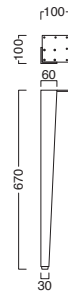

FH脚 N

FH脚 N
¥102,300

2本セット
フレーム / ブナ
※アジャスター付
※天板適合サイズW1500×D800まで

TP-191C+FH脚 N
¥178,000
寸法 / W1500・D800・TH700
天板 / TP-191 ▶ P.272
脚部 / FH脚

選択可能カラー
N D

TP-195C+WK脚 C
¥113,100
寸法 / W1200・D750・TH700
脚部 / ブナ
天板 / TP-195 ▶ P.274
脚部 / WK脚

WK脚 C
4本セット
¥40,500
主材 / ブナ
アジャスター付

WK脚 K
4本セット
¥40,500
主材 / ブナ
アジャスター付

WK脚 D
4本セット
¥40,500
主材 / ブナ
アジャスター付

WJ脚 C
4本セット
¥24,800
主材 / ブナ
アジャスター付

WJ脚 K
4本セット
¥24,800
主材 / ブナ
アジャスター付

WJ脚 D
4本セット
¥24,800
主材 / ブナ
アジャスター付

※天板適合サイズW1200×D750まで

選択可能カラー
T C N K D

※天板適合サイズW1200×D750まで

選択可能カラー
T C N K D