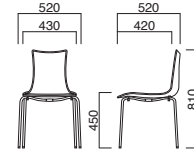

コロレ Colore

コロレ OR

コロレ RE

コロレ
¥17,800

上部 / ポリプロピレン
脚部 / クロームメッキ
重量 / 約5.5kg

スタッキング3台まで

※スタッキングの際に座面にあとがつく場合や、衝撃によって傷つく場合があります。ご注意ください。

イーガー Eager

合成皮革をステッチで仕上げた軽快なスタッキングチェア。コストパフォーマンスに優れています。

イーガー BR

イーガー BK

イーガー IV

BR(ブラウン)

BK(ブラック)

IV(アイボリー)

イーガー
¥12,000

上部 / PVCレザー
脚部 / スチール
(クロームメッキ)
重量 / 約6kg

スタッキング4台まで

※スタッキングの際に座面にあとがつく場合や、衝撃によって傷つく場合があります。ご注意ください。

エルデ Erde

OUTDOOR

フレームがプラスチックの軽量アウトドアチェア。持ち運びもしやすいタイプです。

エルデ LG

エルデ OR

エルデ
¥8,500

本体 / ポリプロピレン
重量 / 約3kg

スタッキング4台まで

※屋外に長時間放置した場合、雨風により劣化するおそれがあります。使用後は屋内で保管することをおすすめします。
※スタッキングの際に座面にあとがつく場合や、衝撃によって傷つく場合があります。ご注意ください。
※製品の材質の都合上、製品によって表示方法と誤差が生じる場合がございます。

クェス Quess

スクエアなデザインに圧迫感のない傾斜肘をつけ、掛け心地に配慮。サイズを抑えて使いやすさを実現しています。