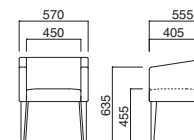

クェス N
張地 / 布・N.C. NC-127 回

クェス D
張地 / 布・N.C. NC-020 回

クェス

張地
A ¥65,500
B ¥69,300
C ¥73,100
D ¥76,900
E ¥80,700
F ¥84,500

選択可能カラー
N D

座面 / ウェービング
フレーム / プナ
重量 / 約10.5kg

※取手付

※樹脂
プラパート付です。