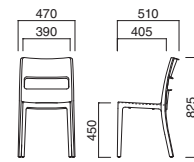

上部 / PVCレザー
脚部 / スチール
(クロームメッキ)
重量 / 約6kg

スタッキング4台まで

※スタッキングの際に座面にあとがつく場合や、衝撃によって傷つく場合があります。ご注意ください。

エルデ Erde

OUTDOOR

フレームがプラスチックの軽量アウトドアチェア。持ち運びもしやすいタイプです。

エルデ LG

エルデ OR

エルデ
¥8,500

本体 / ポリプロピレン
重量 / 約3kg

スタッキング4台まで

※屋外に長時間放置した場合、雨風により劣化するおそれがあります。使用後は屋内で保管することをおすすめします。
※スタッキングの際に座面にあとがつく場合や、衝撃によって傷つく場合があります。ご注意ください。
※製品の材質の都合上、製品によって表示方法と誤差が生じる場合がございます。

クェス Quess

スクエアなデザインに圧迫感のない傾斜肘をつけ、掛け心地に配慮。サイズを抑えて使いやすさを実現しています。