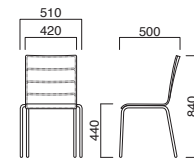

合成皮革をステッチで仕上げた軽快なスタッキングチェア。コストパフォーマンスに優れています。

イーガー BR

イーガー BK

イーガー IV

BR(ブラウン)

BK(ブラック)

IV(アイボリー)

イーガー
¥12,000

上部 / PVCレザー
脚部 / スチール
(クロームメッキ)
重量 / 約6kg

スタッキング4台まで

※スタッキングの際に座面にあとがつく場合や、衝撃によって傷つく場合があります。ご注意ください。

エルデ Erde

OUTDOOR

フレームがプラスチックの軽量アウトドアチェア。持ち運びもしやすいタイプです。

エルデ LG

エルデ OR

エルデ
¥8,500

本体 / ポリプロピレン
重量 / 約3kg

スタッキング4台まで

※屋外に長時間放置した場合、雨風により劣化するおそれがあります。使用後は屋内で保管することをおすすめします。
※スタッキングの際に座面にあとがつく場合や、衝撃によって傷つく場合があります。ご注意ください。
※製品の材質の都合上、製品によって表示方法と誤差が生じる場合がございます。

クェス Quess

スクエアなデザインに圧迫感のない傾斜肘をつけ、掛け心地に配慮。サイズを抑えて使いやすさを実現しています。