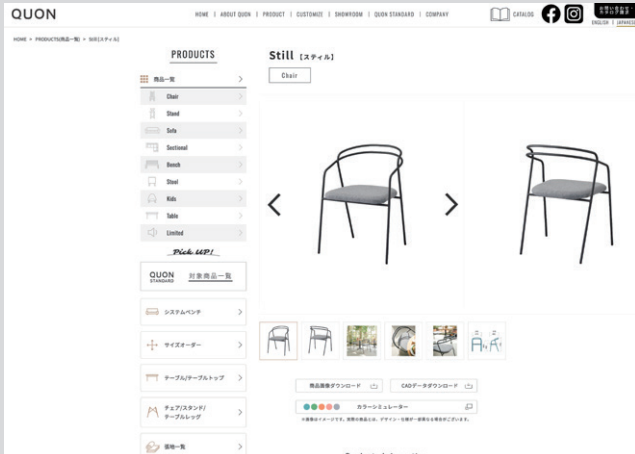

データダウンロード

PRODUCTS (各商品ページ) より、商品画像、CADデータ (2D、3D) をダウンロードしていただけます。

※一部未対応の商品がございます。随時更新を行っておりますのでご了承ください。