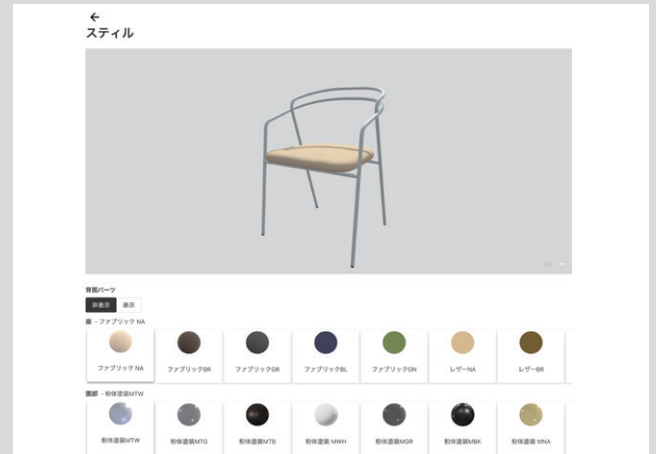

### カラーシミュレーター

PRODUCTS (各商品ページ) より、3Dモデルによるカラーシミュレーターをご使用いただけます。張地とフレーム色との簡易的なイメージの作成が可能です。カラーの組合せの参考としてご利用ください。

※シミュレーターの画像はあくまでイメージの確認となります。細部については実際の商品と異なる場合がございますので、あらかじめご了承ください。

※一部未対応の商品がございます。随時更新を行っておりますのでご了承ください。