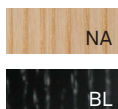

PROMA

プロマ

完成度を追求した、ミニマルな設計。
エンボスのある木目が、ブラックを引き立てます。

プロミスNA
11936-A
E/布・パルパ125

プロミスBL
11937-A
B/レザー・パロン10

ランク	プロミス
A	35,800
B	36,400
C	37,000
D	37,600
E	38,200
F	38,800

塗装色

主材：アッシュ

※価格は全て、税抜き表記です。 ※1台1台使用材の特性により、色の濃淡や表情に差が生じます。