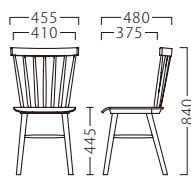

約 4.3kg

WOOD

STEEL

STAND

KIDS

SOFA

STOOL

BOX