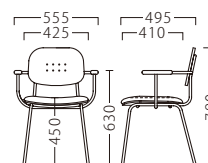

※テーブルST912・FT734 P287・327をご覧ください。

NEW

TROU

穴の開いた背板が特徴的なアームチェア。
カジュアルな空間にマッチします。

トルー

トルーイスBL2
21829-A
D/レザー・ノーマン1

トルーイスWH1
21830-A
E/布・パルパ111

ランク	トルーイス
A	65,800
B	66,400
C	67,000
D	67,600
E	68,200
F	68,800

フレーム塗装色

BL

WH

木部塗装色

1 (NA)

2 (BR)

※組み合わせは変更できません。

肘部：ブナ
成形合板：突板/ブナ板目