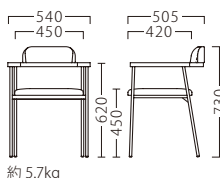

※価格は全て、税抜き表記です。 ※1台1台使用材の特性により、色の濃淡や表情に差が生じます。