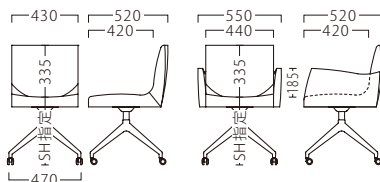

STEEL

ランク	ルトイスC (キャスター付)	ルトアームイスC (キャスター付)	ルトイスD (キャスター付)	ルトアームイスD (キャスター付)
A	69,800	89,800	72,800	92,800
B	72,200	94,200	75,200	97,200
C	74,400	98,400	77,400	101,400
D	76,600	102,600	79,600	105,600
E	78,800	106,800	81,800	109,800
F	81,000	111,000	84,000	114,000

主材：軟質モールド
C・D キャスター付 (ナイロン車輪)
SH指定：430～450