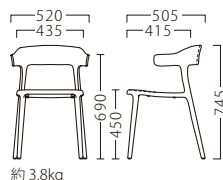

シュルームイスPI
21735-A
¥18,800

GR

YE

WH

LG

PI

スタッキング可
(4台まで)

主材：ポリプロピレン