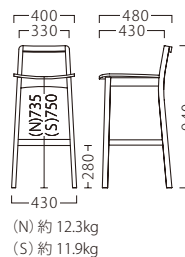

ソワレスタンドLG
11882-E
合板シート
¥54,800

ソワレスタンドLG
11887-E
C/布・クラックS-1

ソワレスタンドCH
11883-E
合板シート
¥54,800

ソワレスタンドCH
11888-E
C/布・クラックS-1

ソワレスタンドCA
11884-E
合板シート
¥54,800

ソワレスタンドCA
11889-E
C/布・クラックS-1

塗装色

主材：ブナ
成形合板：突板/ブナ板目
(N) 合板シート
(S) 張りシート

ランク	ソワレスタンド NA・MK	ソワレスタンド LG・CH・CA
A	43,800	49,800
B	44,400	50,400
C	45,000	51,000
D	45,600	51,600
E	46,200	52,200
F	46,800	52,800

オプションステップCR W305
87621-X
¥3,900

※オプションのみご注文の際は、配送料を別途ご負担いただけます。

※価格は全て、税抜き表記です。