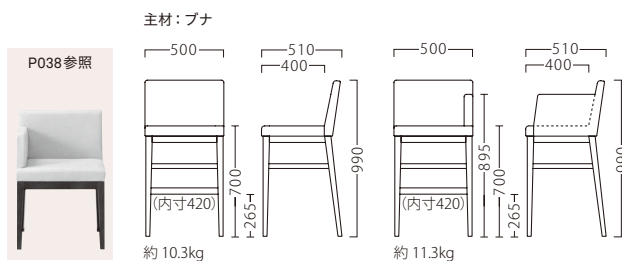

ZAPP

個室感を高める、片アームデザインの先駆け。
空間を問わないスタンダードなフォルムです。

ザップ

ザップスタンドNAD
11462-E

ザップ左アームスタンドNAD
11434-E

ザップ右アームスタンドBR
11435-E
F/布・マレンコT-9326

ザップスタンドBR
11463-E

ザップ左アームスタンドBR
11436-E

オプションステップCR W415
87623-X
¥3,900

※オプションのみご注文の際は、送料を別途ご負担いただけます。

PILLAR

明瞭な木目を活かす、無駄のないフォルム。
無地の張地を用いれば、左右兼用としてお使いいただけます。

ピラー

ピラー左アームスタンドNA
11863-E

ピラー右アームスタンドBR
11864-E
C/布・クラックS-3

ピラー左アームスタンドBR
11865-E