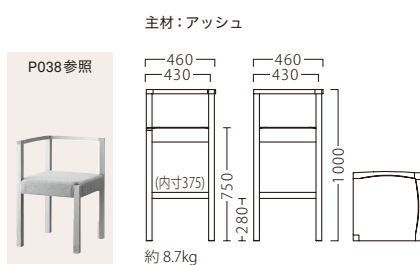

オプションステップCR W415
87623-X
¥3,900

※オプションのみご注文の際は、送料を別途ご負担いただけます。

PILLAR

明瞭な木目を活かす、無駄のないフォルム。
無地の張地を用いれば、左右兼用としてお使いいただけます。

ピラー

ピラー左アームスタンドNA
11863-E

ピラー右アームスタンドBR
11864-E
C/布・クラックS-3

ピラー左アームスタンドBR
11865-E

オプションステップCR W355
87622-X
¥3,900

※オプションのみご注文の際は、送料を別途ご負担いただけます。

※価格は全て、税抜き表記です。

WOOD

STEEL

STAND

KIDS

SOFA