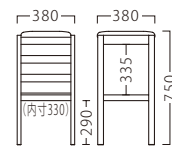

¥3,900

※オプションのみご注文の際は、送料を別途ご負担いただきます。

(イメージ)

ランク	ホリゾースタンド
A	36,800
B	37,400
C	38,000
D	38,600
E	39,200
F	39,800

塗装色

NA

BR

主材：ブナ

約 6.1kg

収納にお使いいただけます。

※価格は全て、税抜き表記です。