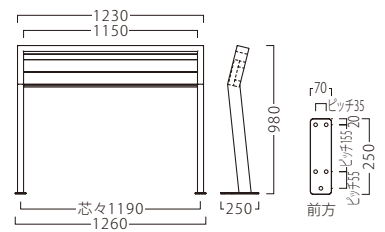

フレーム塗装色	シート塗装色
AL	1 (NA)
BL	2 (BR)

※組み合わせは変更できません。

フローリング材：オーク