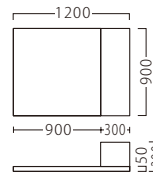

メロディー  
サークル付コーナーC1200  
**31131-4**  
A/レザー・メトロ口325・340  
**特別価格 ¥109,800**

メロディー  
サークル付コーナーC1200  
(シューズボックス付)  
**31131-6**  
A/レザー・メトロ口325・340  
棚板：ポリ合板/シロ  
**特別価格 ¥136,800**

ランク	メロディーサークル付 マットC900	メロディーブックボックス付 マットC900
A	67,800	89,800
B	73,800	97,800
C	78,800	105,400
D	83,800	113,000
E	88,800	120,600
F	93,800	128,200

メロディー  
サークル付マットC900  
**31131-2**  
A/レザー・メトロ口325・340  
**特別価格 ¥67,800**

メロディー  
ブックボックス付マットC900  
**31131-3**  
A/レザー・メトロ口325・340  
**特別価格 ¥89,800**

ランク	メロディーサークル付 マットC900 (ソファ付)	メロディーサークル付 コーナーC1200 (ソファ付)
A	83,800	149,800
B	90,800	159,600
C	96,600	168,200
D	102,400	176,800
E	108,200	185,400
F	114,000	194,000