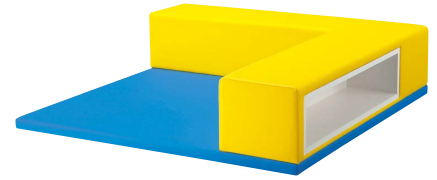

## メロディーC

底面に滑り止め材を使用しています。  
固定・取付け作業は、必要ありません。

ランク	メロディーサークル付 コーナーC1200	メロディーサークル付コーナー C1200 (シューズボックス付)
A	109,800	136,800
B	118,000	145,200
C	125,000	152,600
D	132,000	160,000
E	139,000	167,400
F	146,000	174,800

メロディー  
サークル付コーナーC1200  
**31131-4**  
A/レザー・メトロ口325・340  
**特別価格 ¥109,800**

メロディー  
サークル付コーナーC1200  
(シューズボックス付)  
**31131-6**  
A/レザー・メトロ口325・340  
棚板：ポリ合板/シロ  
**特別価格 ¥136,800**

ランク	メロディーサークル付 マットC900	メロディーブックボックス付 マットC900
A	67,800	89,800
B	73,800	97,800
C	78,800	105,400
D	83,800	113,000
E	88,800	120,600
F	93,800	128,200

メロディー  
サークル付マットC900  
**31131-2**  
A/レザー・メトロ口325・340  
**特別価格 ¥67,800**

メロディー  
ブックボックス付マットC900  
**31131-3**  
A/レザー・メトロ口325・340  
**特別価格 ¥89,800**

ランク	メロディーサークル付 マットC900 (ソファ付)	メロディーサークル付 コーナーC1200 (ソファ付)
A	83,800	149,800
B	90,800	159,600
C	96,600	168,200
D	102,400	176,800
E	108,200	185,400
F	114,000	194,000