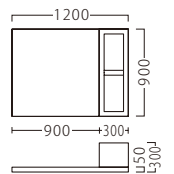

メロディー  
サークル付コーナーC1200  
**31131-4**  
A/レザー・メトロ口325・340  
**特別価格 ¥109,800**

メロディー  
サークル付コーナーC1200  
(シューズボックス付)  
**31131-6**  
A/レザー・メトロ口325・340  
棚板：ポリ合板/シロ  
**特別価格 ¥136,800**

ランク	メロディーサークル付 マットC900	メロディーブックボックス付 マットC900
A	67,800	89,800
B	73,800	97,800
C	78,800	105,400
D	83,800	113,000
E	88,800	120,600
F	93,800	128,200

メロディー  
サークル付マットC900  
**31131-2**  
A/レザー・メトロ口325・340  
**特別価格 ¥67,800**

メロディー  
ブックボックス付マットC900  
**31131-3**  
A/レザー・メトロ口325・340  
**特別価格 ¥89,800**

ランク	メロディーサークル付 マットC900 (ソファ付)	メロディーサークル付 コーナーC1200 (ソファ付)
A	83,800	149,800
B	90,800	159,600
C	96,600	168,200
D	102,400	176,800
E	108,200	185,400
F	114,000	194,000