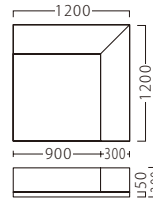

## メロディーC

底面に滑り止め材を使用しています。  
固定・取付け作業は、必要ありません。

ランク	メロディーサークル付 コーナーC1200	メロディーサークル付コーナー C1200 (シューズボックス付)
A	109,800	136,800
B	118,000	145,200
C	125,000	152,600
D	132,000	160,000
E	139,000	167,400
F	146,000	174,800

メロディー  
サークル付コーナーC1200  
**31131-4**  
A/レザー・メトロ口325・340  
**特別価格 ¥109,800**

メロディー  
サークル付コーナーC1200  
(シューズボックス付)  
**31131-6**  
A/レザー・メトロ口325・340  
棚板：ポリ合板/シロ  
**特別価格 ¥136,800**

ランク	メロディーサークル付 マットC900	メロディーブックボックス付 マットC900
A	67,800	89,800
B	73,800	97,800
C	78,800	105,400
D	83,800	113,000
E	88,800	120,600
F	93,800	128,200