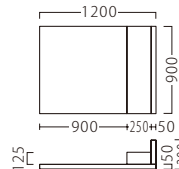

メロディー
サークル付マットC900
(ソファ付)
31131-7
A/レザー・メトロ口325・340・370
特別価格 ¥83,800

メロディー
サークル付コーナーC1200
(ソファ付)
31131-5
A/レザー・メトロ口325・340・370
特別価格 ¥149,800