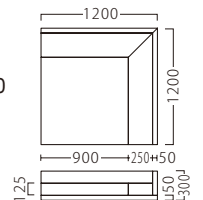

メロディー
サークル付コーナーC1200
(ソファ付)
31131-5
A/レザー・メトロ口325・340・370
特別価格 ¥149,800