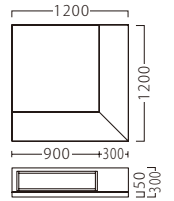

MELODY C

メロディーC

底面に滑り止め材を使用しています。
固定・取付け作業は、必要ありません。

ランク	メロディーサークル付 コーナーC1200	メロディーサークル付コーナー C1200 (シューズボックス付)
A	109,800	136,800
B	118,000	145,200
C	125,000	152,600
D	132,000	160,000
E	139,000	167,400
F	146,000	174,800

ランク	メロディーサークル付 マットC900	メロディーブックボックス付 マットC900
A	67,800	89,800
B	73,800	97,800
C	78,800	105,400
D	83,800	113,000
E	88,800	120,600
F	93,800	128,200

ランク	メロディーサークル付 マットC900 (ソファ付)	メロディーサークル付 コーナーC1200 (ソファ付)
A	83,800	149,800
B	90,800	159,600
C	96,600	168,200
D	102,400	176,800
E	108,200	185,400
F	114,000	194,000

ランク	メロディーフローア マットC900
A	27,800
B	30,200
C	32,200
D	34,200
E	36,200
F	38,200

■キッズ製品を安全にご使用いただくために

- ・幼児(3~5歳)を対象にした仕様です。対象年齢外の方は、ご使用にならないでください。
- ・サークルに立って、遊ばないでください。
- ・ブックボックスに乗らないでください。
- ・床面により、滑りやすいことがあります。走って飛び乗らないでください。
- ・凹凸のない床面に敷いてください。段差が生じ、つまずき転倒する恐れがあります。

※価格は全て、税抜き表記です。 ※ランク表は1色張りの価格です。掲載外の2・3色張りにつきましては、別途見積もりさせていただきます。

WOOD

STEEL

STAND

KIDS

SOFA

STOOL

BOX

JAPANESE

TABLE

LIMITED

FABRIC