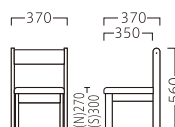

主材：ブナ
成形合板：突板/ブナ板目
(N) 合板シート
(S) 張りシート