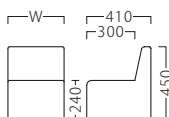

■キッズ製品を安全にご使用いただくために

- ・ベンチに立って、遊ばないでください。
- ・背部分に座ったり、足をかけないでください。

※価格は全て、税抜き表記です。