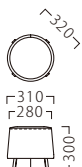

中：E/布・パルパ124
右：E/布・パルパ177

NAEGI

ナエギ

『成長』をコンセプトにするキッズスツール。
しっかりと根を下ろす脚部に低い重心、安定性の高い設計です。

ナエギスツールNA
31369-C
E/布・パルパ031

ナエギスツールBR
31370-C
F/布・マレンコT-9326

ランク	ナエギスツール
A	26,800
B	29,000
C	30,400
D	31,800
E	33,200
F	34,600

塗装色

脚部：アッシュ
※THの目安は500程度

■キッズ製品を安全にご使用いただくために
・スツールに立って、遊ばないでください。
・座った状態で前後の脚を浮かさないでください。

※価格は全て、税抜き表記です。 ※1台1台使用材の特性により、色の濃淡や表情に差が生じます。