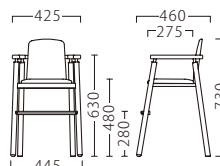

※イノヴ P050をご覧ください。
※テーブルKT720 P308をご覧ください。

LOLLI

ロリ

ロリスBR (ベルト付)
11752-A

ランク	ロリス	ロリス (ベルト付)
A	36,800	41,800
B	37,800	42,800
C	38,800	43,800
D	39,800	44,800
E	40,800	45,800
F	41,800	46,800

塗装色

主材: プナ

■キッズ製品を安全にご使用いただくために
・毎日の点検と安全確認をお願いします。
・保護者の目が届くところでご使用ください。

ベルト固定方法

※価格は全て、税抜き表記です。 ※ベルトのみでは、販売していません。