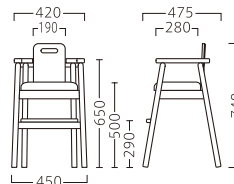

主材：ブナ
成形合板：突板/ブナ板目