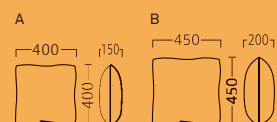

クッションA
31448-A
E/布・パルパ124

クッションB
31448-B

ランク	クッションA	クッションB
A	9,800	11,800
B	10,800	13,000
C	11,800	14,200
D	12,800	15,400
E	13,800	16,600
F	14,800	17,800

※価格は全て、税抜き表記です。