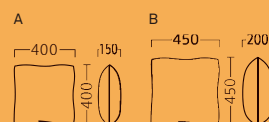

クッションA  
31448-A  
E/布・パルパ124

クッションB  
31448-B

ランク	クッションA	クッションB
A	9,500	11,500
B	10,600	12,800
C	11,600	13,900
D	12,600	15,000
E	13,600	16,100
F	14,600	17,200

※価格は全て、税抜き表記です。